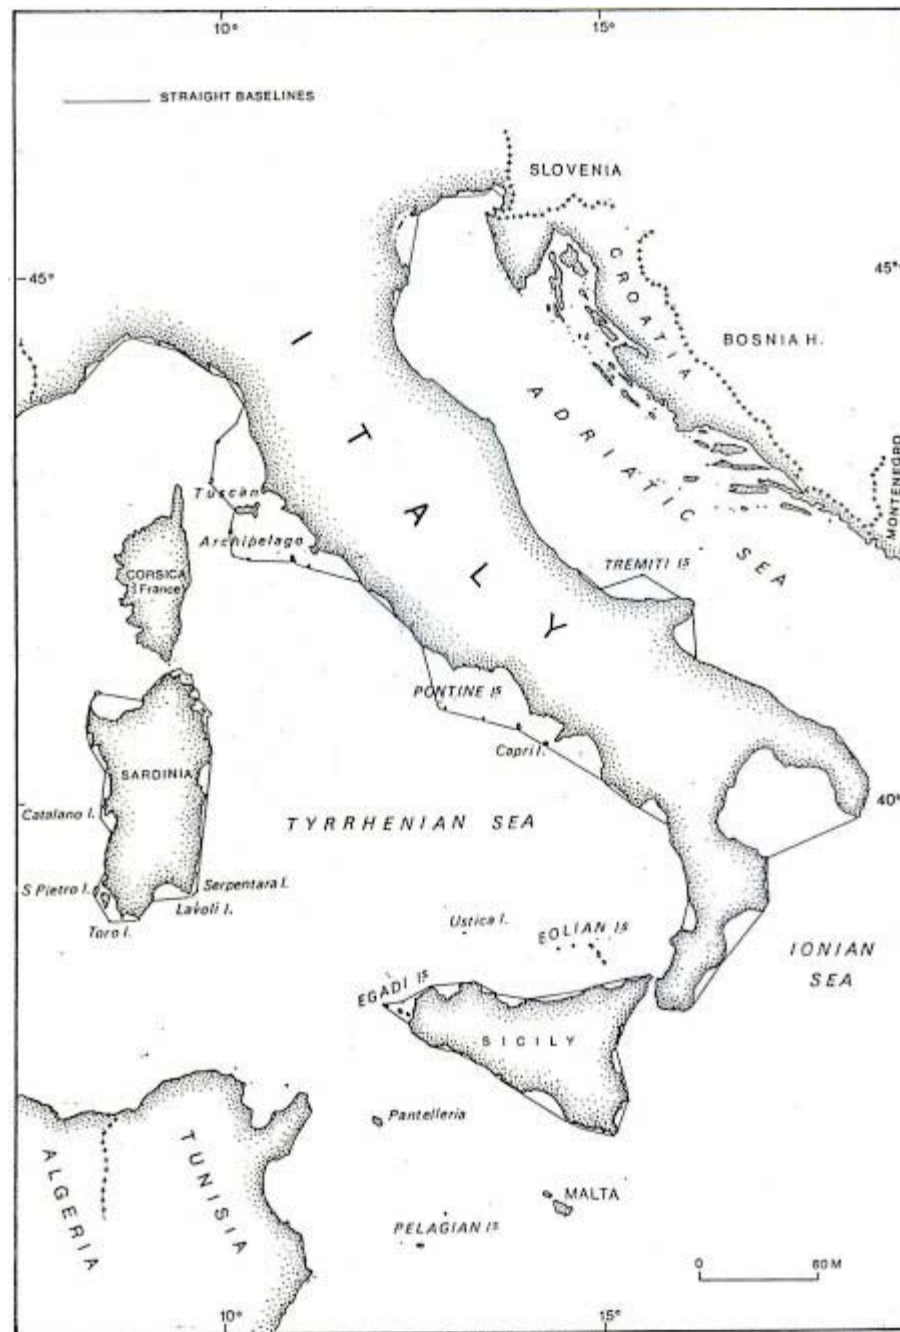

VIAGGI DI ULISSE

SECONDO LE IPOTESI RITENUTE
PIU' PROBABILI DA MARIO ZAMBARBIERI

- ☆ PERDITA DI 11 NAVI
- PERDITA DI 4 NAVE
- ☆ NAUFRAGIO DELLA ZATTERA

Rappresentazione indicativa della
Zona di protezione ecologica "ZPE"
 istituita dalla Francia - ottobre 2003
 Dis. Francalanci - dicembre 2003

JAPANESE ANCHOVY
(*Engraulis japonicus*)

Stomach content of Bryde's whale

RISERVA NATURALE MARINA
 "ISOLE EGADI"