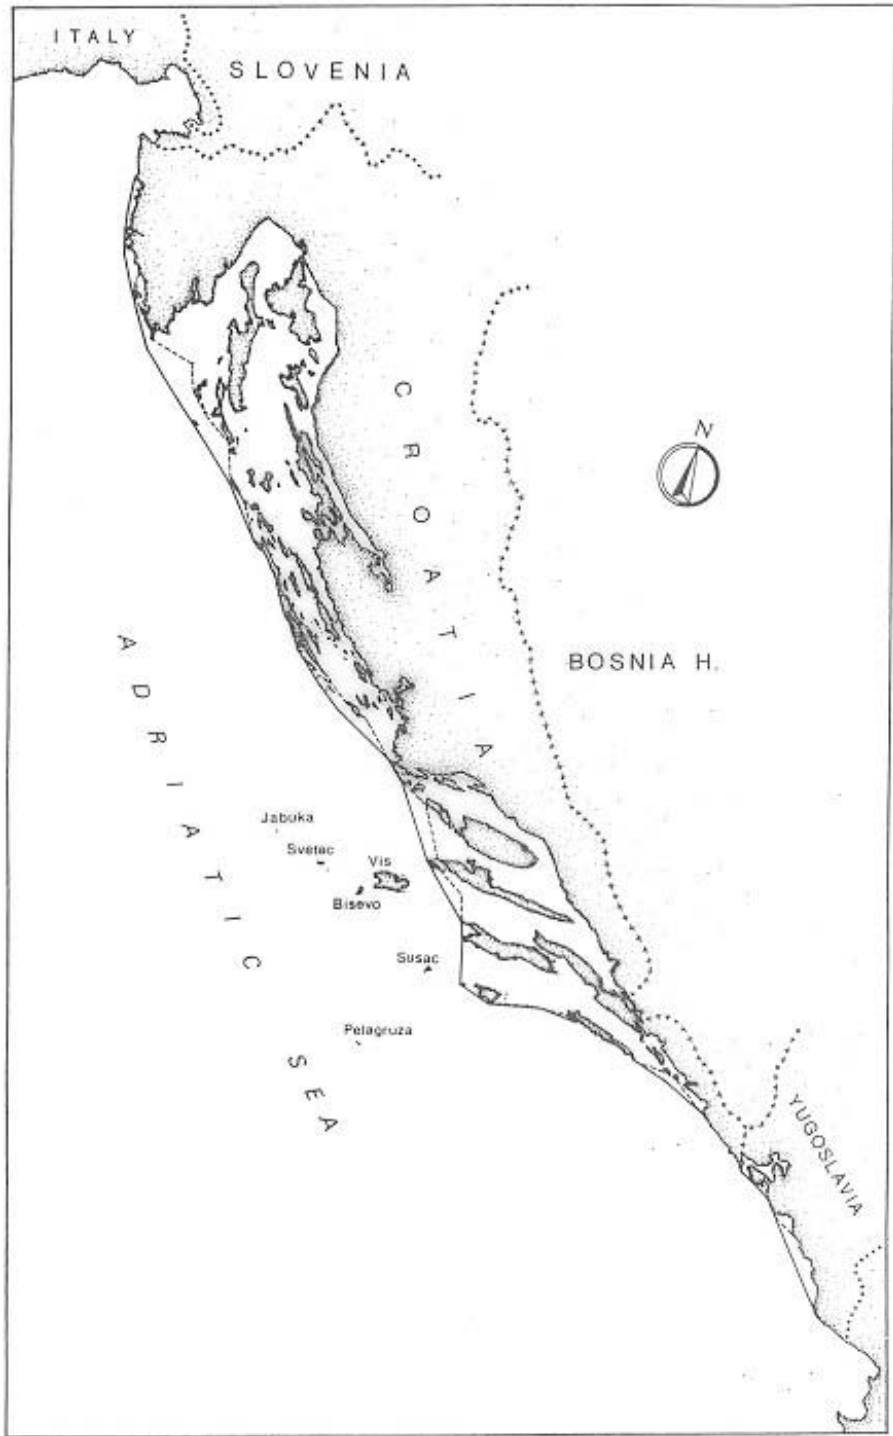

VIAGGI DI ULISSE

SECONDO LE IPOTESI RITENUTE
PIU' PROBABILI DA MARIO ZAMBARBIERI

- ☆ PERDITA DI 11 NAVI
- PERDITA DI 4 NAVE
- ☆ NAUFRAGIO DELLA ZATTERA

Rappresentazione indicativa della
Zona di protezione ecologica "ZPE"
 istituita dalla Francia - ottobre 2003
 Dis. Francalanci - dicembre 2003

JAPANESE ANCHOVY
(*Engraulis japonicus*)

Stomach content of Bryde's whale

RISERVA NATURALE MARINA
 "ISOLE EGADI"