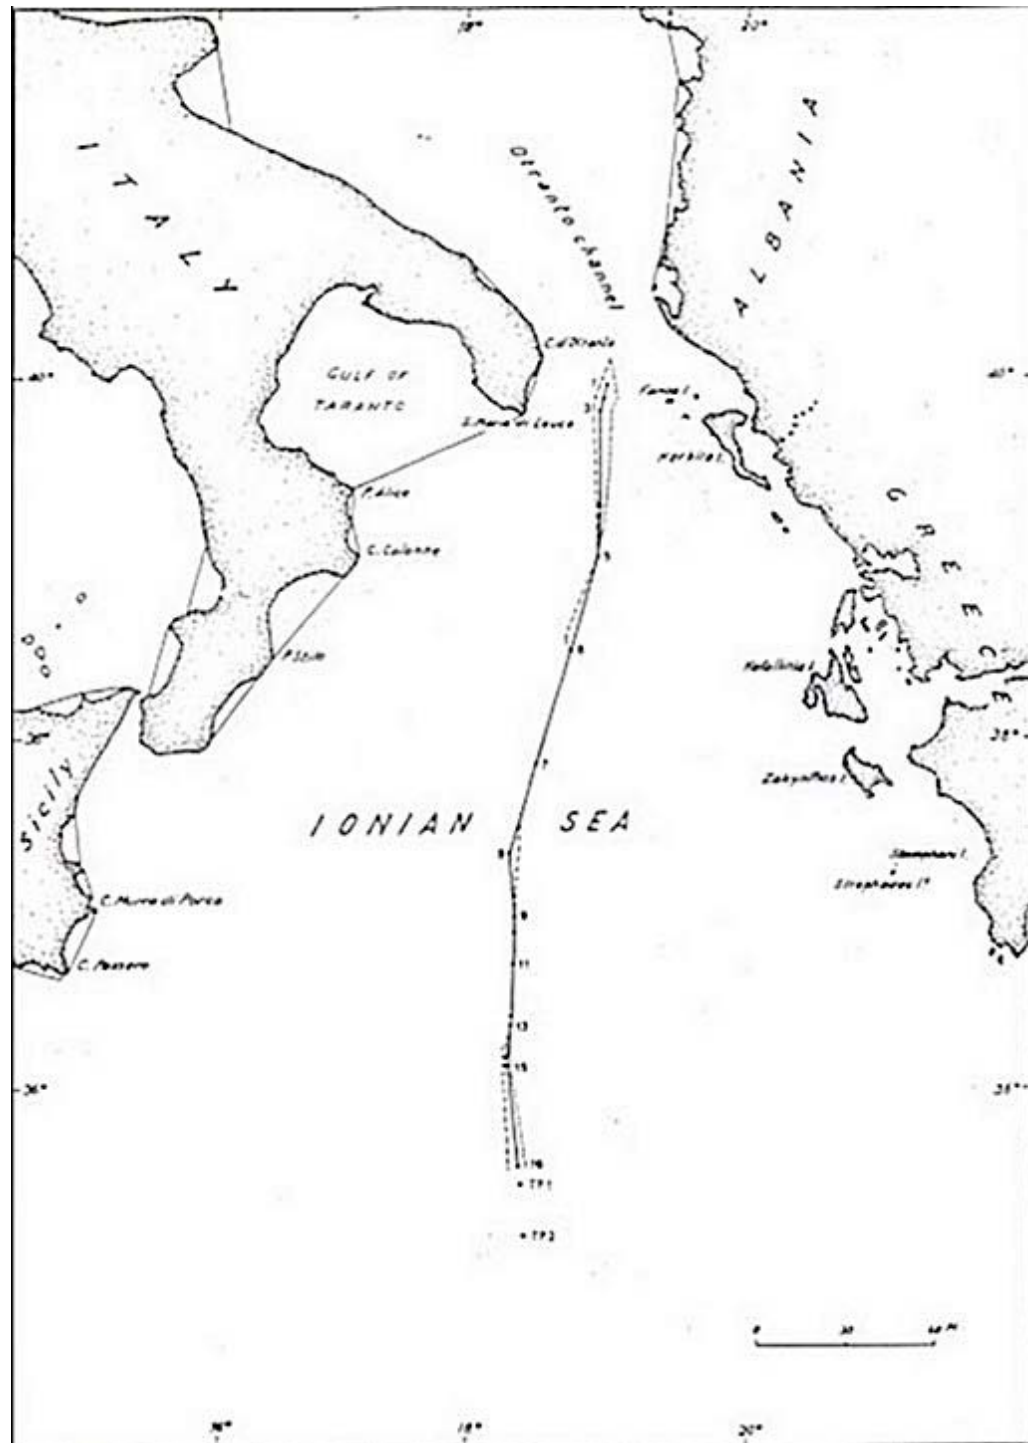

VIAGGI DI ULISSE

SECONDO LE IPOTESI RITENUTE
PIU' PROBABILI DA MARIO ZAMBARBIERI

- ☆ PERDITA DI 11 NAVI
- PERDITA DI 4 NAVE
- ☆ NAUFRAGIO DELLA ZATTERA

Rappresentazione indicativa della
Zona di protezione ecologica "ZPE"
 istituita dalla Francia - ottobre 2003
 Dis. Francalanci - dicembre 2003

JAPANESE ANCHOVY
(*Engraulis japonicus*)

Stomach content of Bryde's whale

RISERVA NATURALE MARINA
 "ISOLE EGADI"