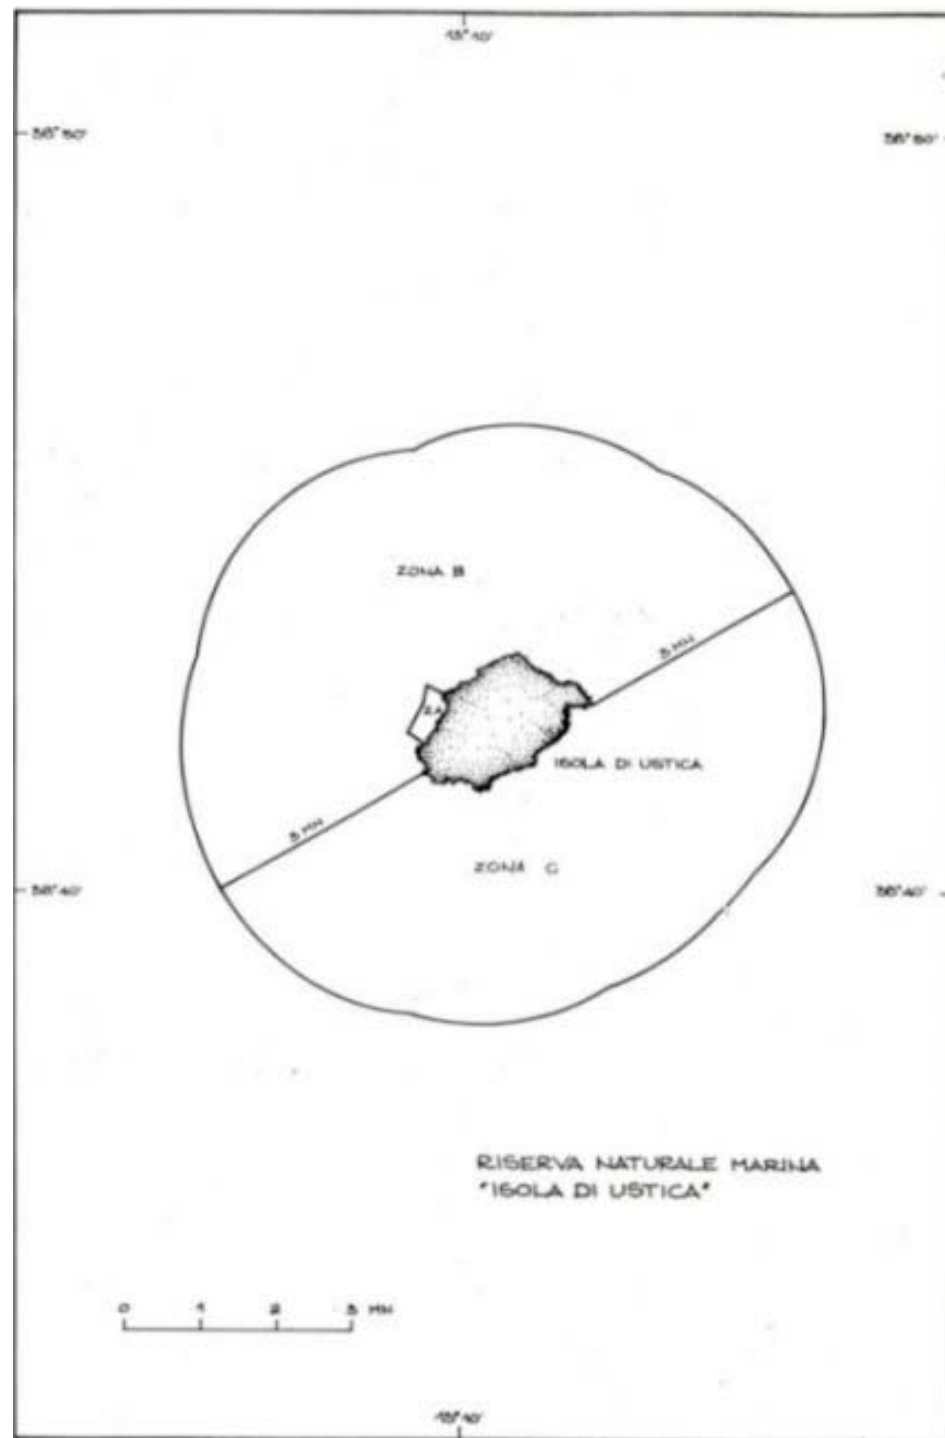

VIAGGI DI ULISSE

SECONDO LE IPOTESI RITENUTE
PIU' PROBABILI DA MARIO ZAMBARBIERI

- ☆ PERDITA DI 11 NAVI
- PERDITA DI 4 NAVE
- ☆ NAUFRAGIO DELLA ZATTERA

Rappresentazione indicativa della
Zona di protezione ecologica "ZPE"
 istituita dalla Francia - ottobre 2003
 Dis. Francalanci - dicembre 2003

JAPANESE ANCHOVY
(*Engraulis japonicus*)

Stomach content of Bryde's whale

RISERVA NATURALE MARINA
 "ISOLE EGADI"