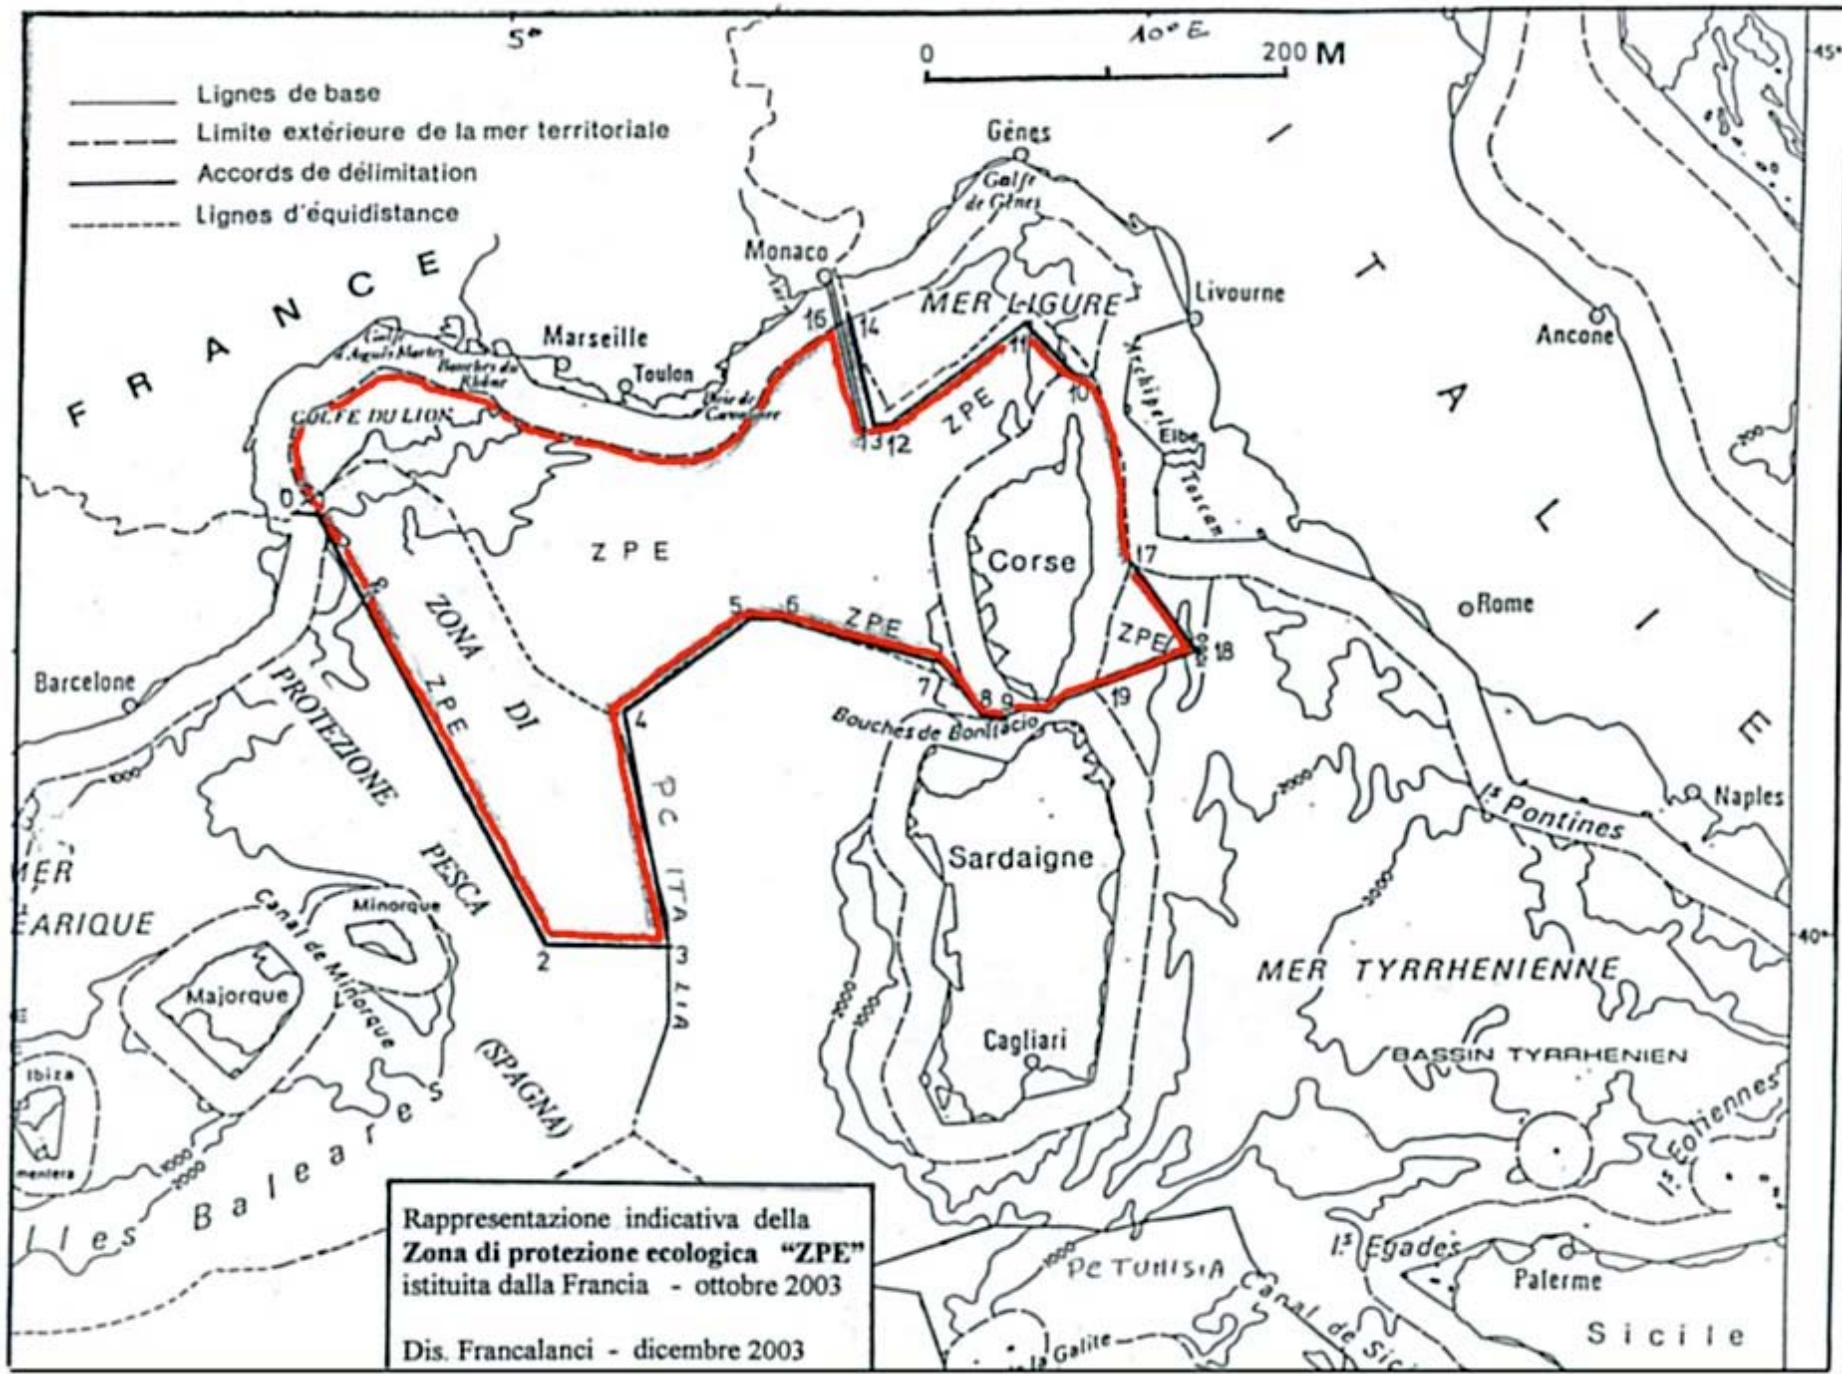

VIAGGI DI ULISSE

SECONDO LE IPOTESI RITENUTE
PIU' PROBABILI DA MARIO ZAMBARBIERI

- ☆ PERDITA DI 11 NAVI
- PERDITA DI 4 NAVE
- ☆ NAUFRAGIO DELLA ZATTERA

Rappresentazione indicativa della
Zona di protezione ecologica "ZPE"
 istituita dalla Francia - ottobre 2003
 Dis. Francalanci - dicembre 2003

JAPANESE ANCHOVY
(*Engraulis japonicus*)

Stomach content of Bryde's whale

RISERVA NATURALE MARINA
 "ISOLE EGADI"