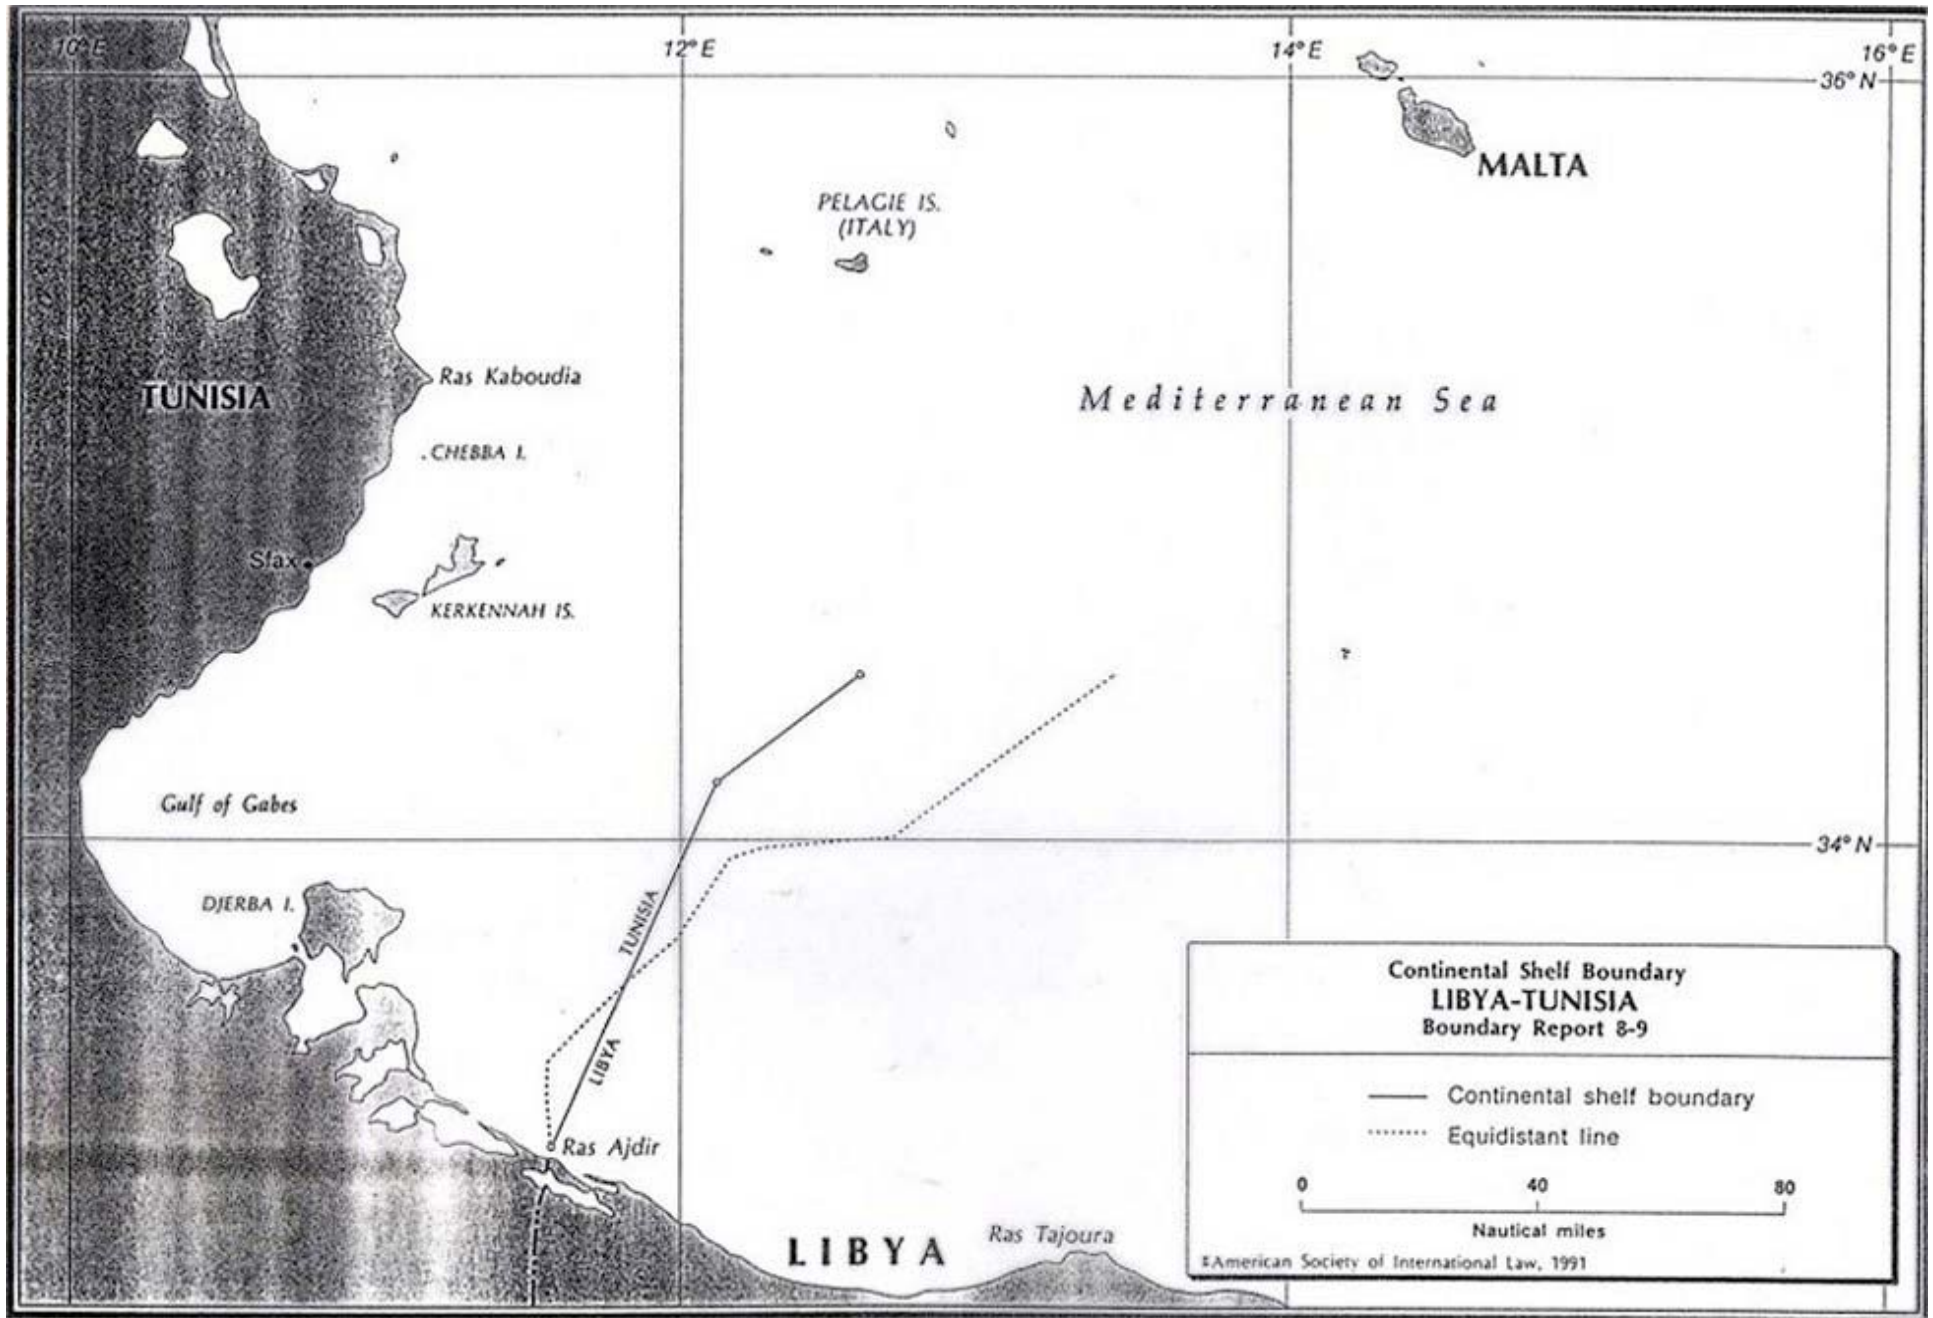

VIAGGI DI ULISSE

SECONDO LE IPOTESI RITENUTE
PIU' PROBABILI DA MARIO ZAMBARBIERI

- ☆ PERDITA DI 11 NAVI
- PERDITA DI 4 NAVE
- ☆ NAUFRAGIO DELLA ZATTERA

Rappresentazione indicativa della
Zona di protezione ecologica "ZPE"
 istituita dalla Francia - ottobre 2003
 Dis. Francalanci - dicembre 2003

JAPANESE ANCHOVY
(*Engraulis japonicus*)

Stomach content of Bryde's whale

RISERVA NATURALE MARINA
 "ISOLE EGADI"