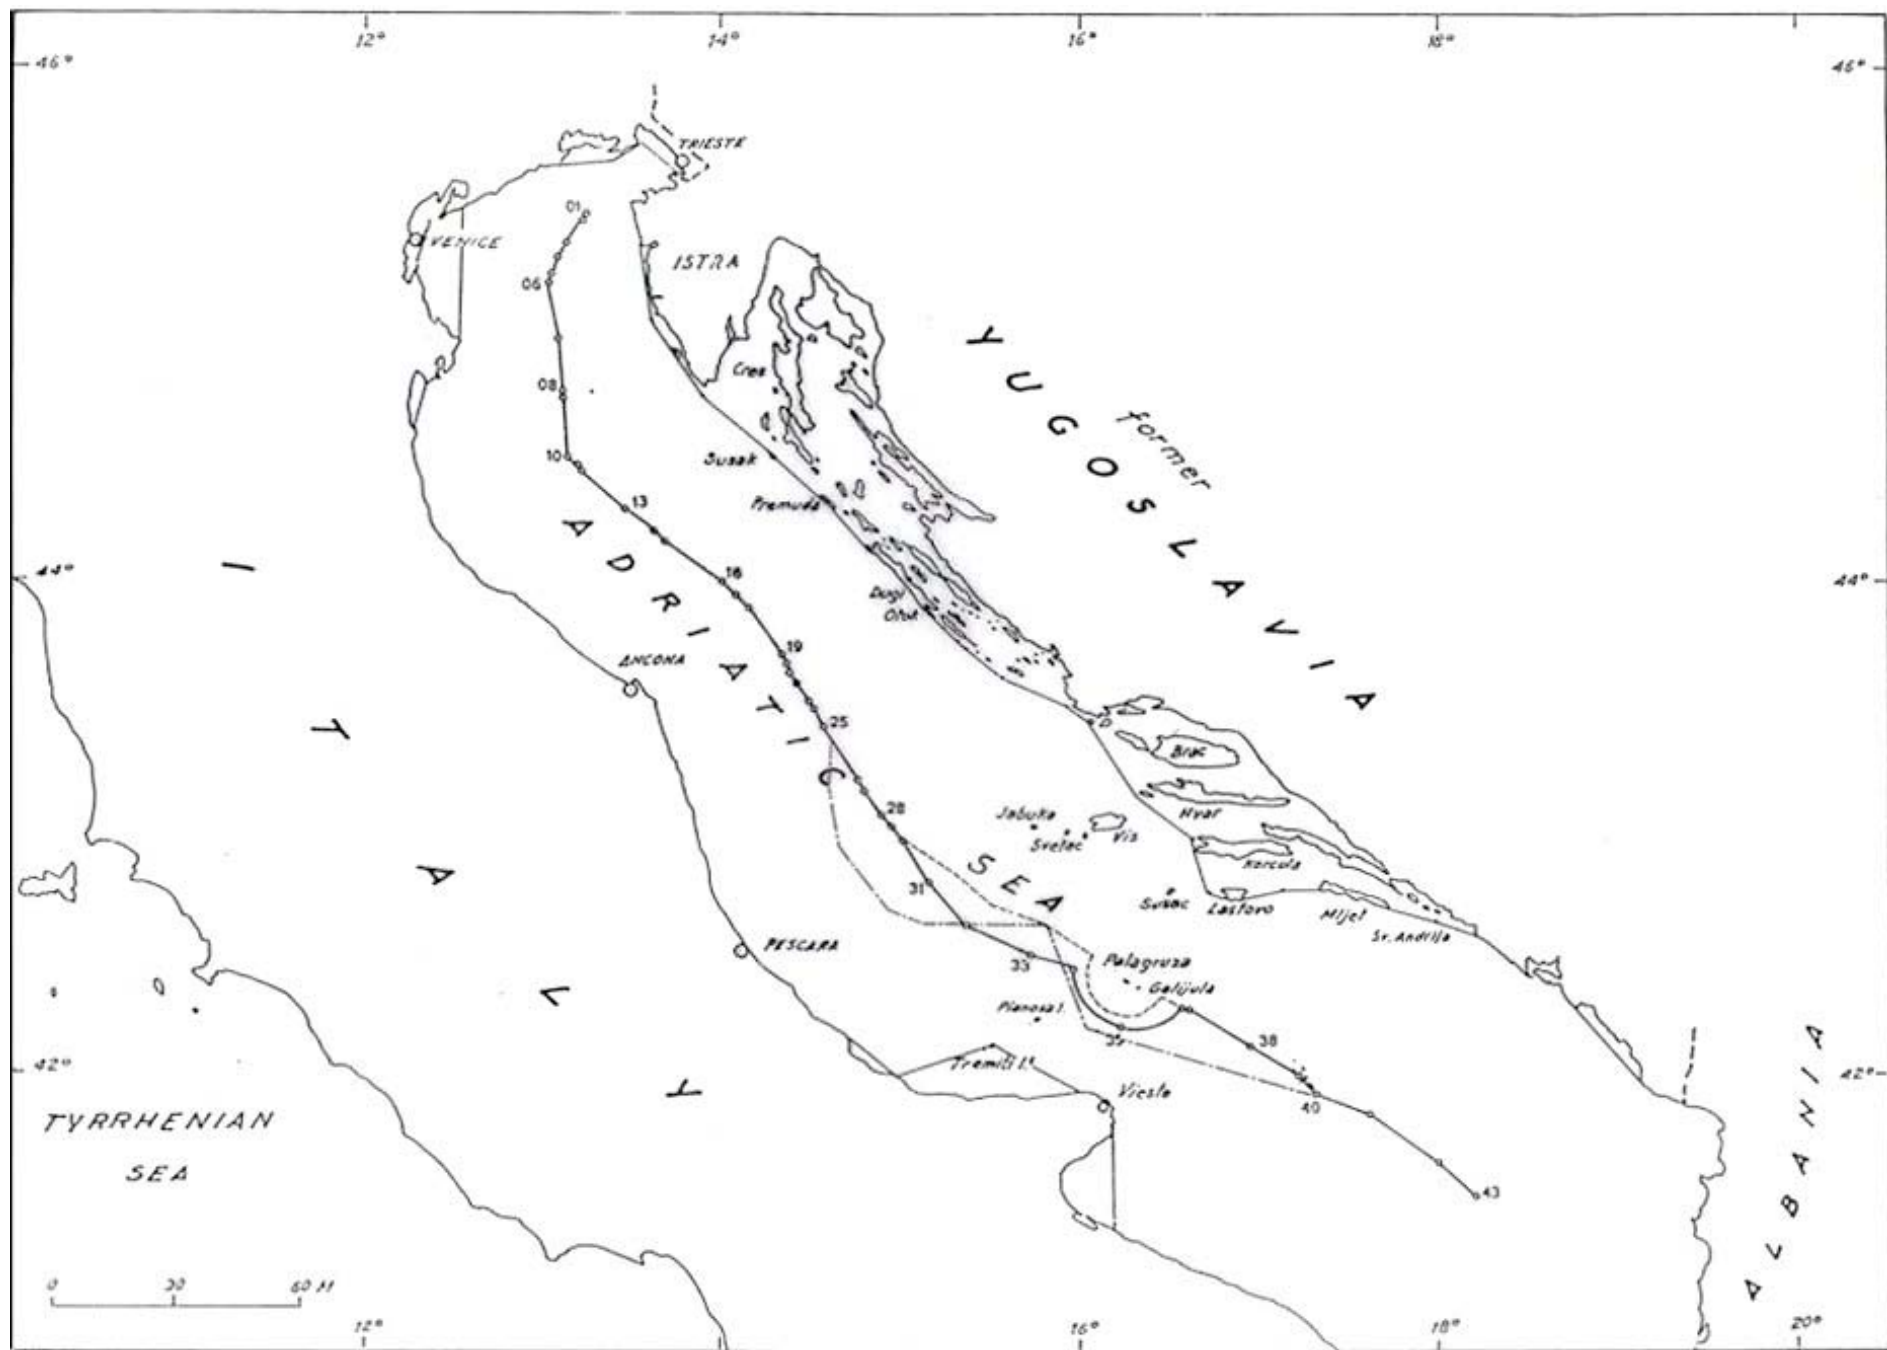

VIAGGI DI ULISSE

SECONDO LE IPOTESI RITENUTE
PIU' PROBABILI DA MARIO ZAMBARBIERI

- ☆ PERDITA DI 11 NAVI
- PERDITA DI 4 NAVE
- ☆ NAUFRAGIO DELLA ZATTERA

Rappresentazione indicativa della
Zona di protezione ecologica "ZPE"
 istituita dalla Francia - ottobre 2003
 Dis. Francalanci - dicembre 2003

JAPANESE ANCHOVY
(*Engraulis japonicus*)

Stomach content of Bryde's whale

RISERVA NATURALE MARINA
 "ISOLE EGADI"