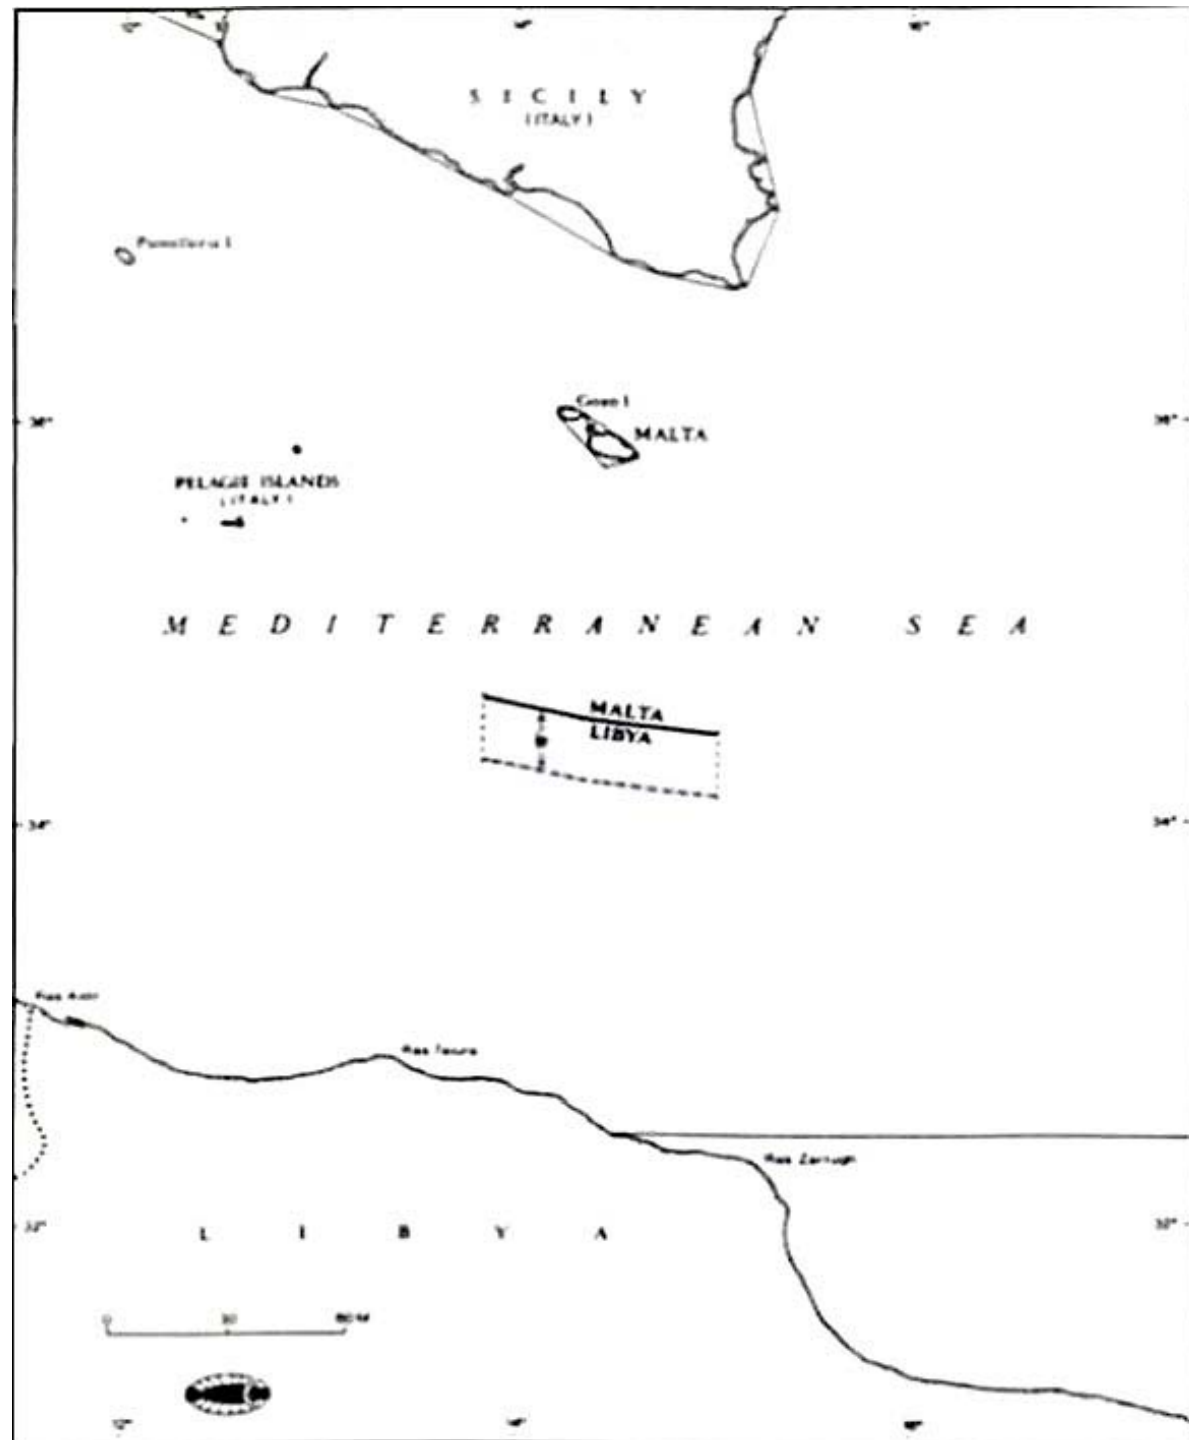

VIAGGI DI ULISSE

SECONDO LE IPOTESI RITENUTE
PIU' PROBABILI DA MARIO ZAMBARBIERI

- ☆ PERDITA DI 11 NAVI
- PERDITA DI 4 NAVE
- ☆ NAUFRAGIO DELLA ZATTERA

Rappresentazione indicativa della
Zona di protezione ecologica "ZPE"
 istituita dalla Francia - ottobre 2003
 Dis. Francalanci - dicembre 2003

JAPANESE ANCHOVY
(*Engraulis japonicus*)

Stomach content of Bryde's whale

RISERVA NATURALE MARINA
 "ISOLE EGADI"