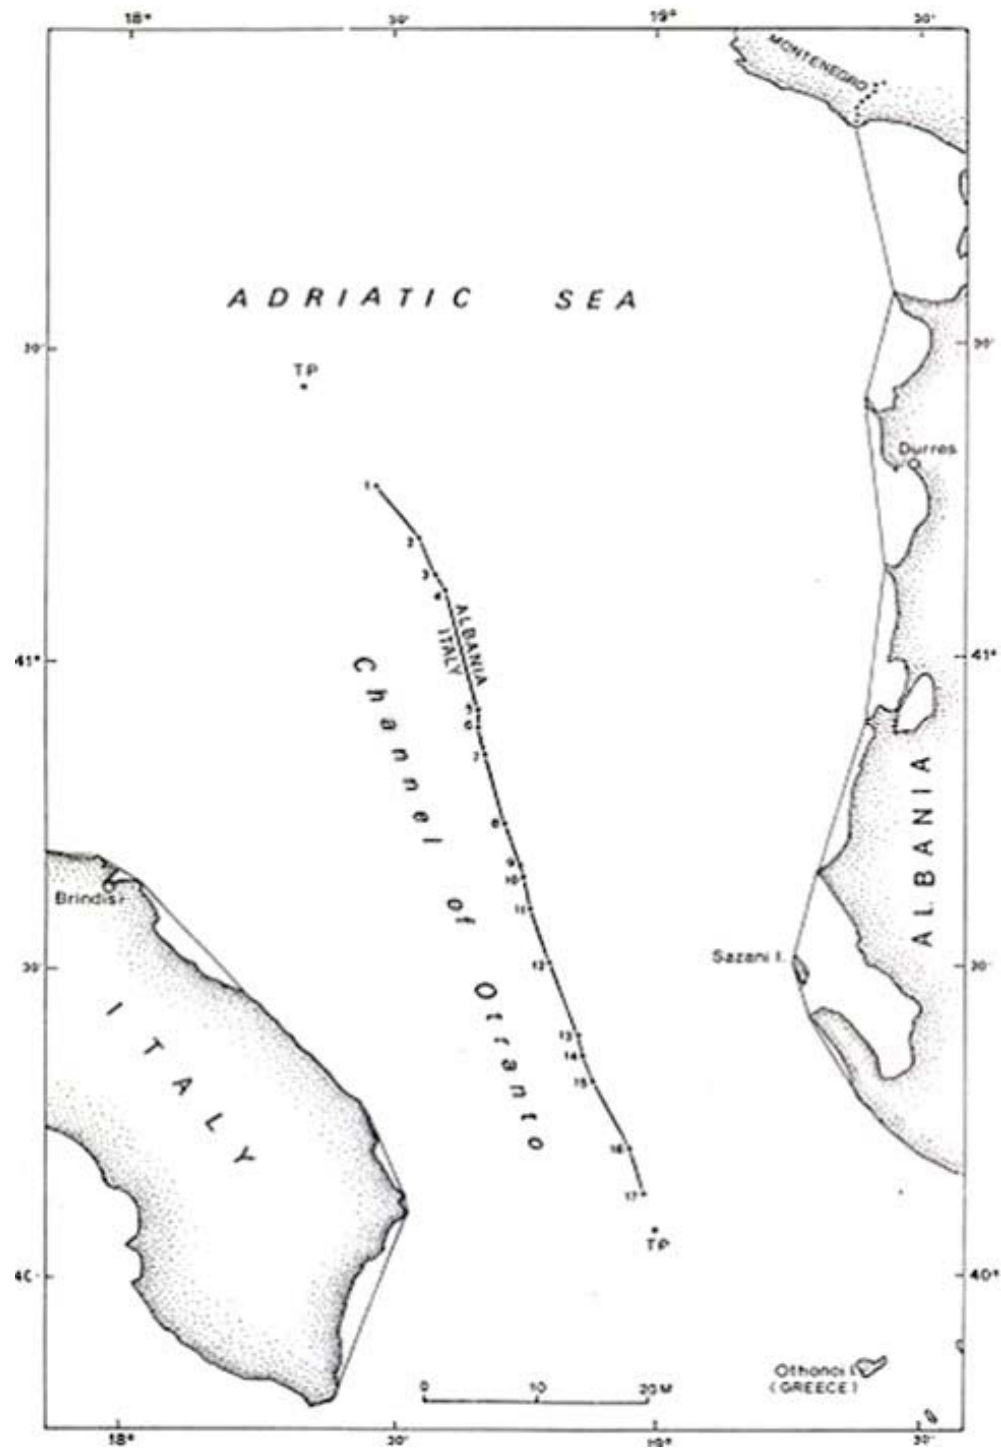

VIAGGI DI ULISSE

SECONDO LE IPOTESI RITENUTE
PIU' PROBABILI DA MARIO ZAMBARBIERI

- ☆ PERDITA DI 11 NAVI
- PERDITA DI 4 NAVE
- ☆ NAUFRAGIO DELLA ZATTERA

Rappresentazione indicativa della
Zona di protezione ecologica "ZPE"
 istituita dalla Francia - ottobre 2003
 Dis. Francalanci - dicembre 2003

JAPANESE ANCHOVY
(*Engraulis japonicus*)

Stomach content of Bryde's whale

RISERVA NATURALE MARINA
 "ISOLE EGADI"