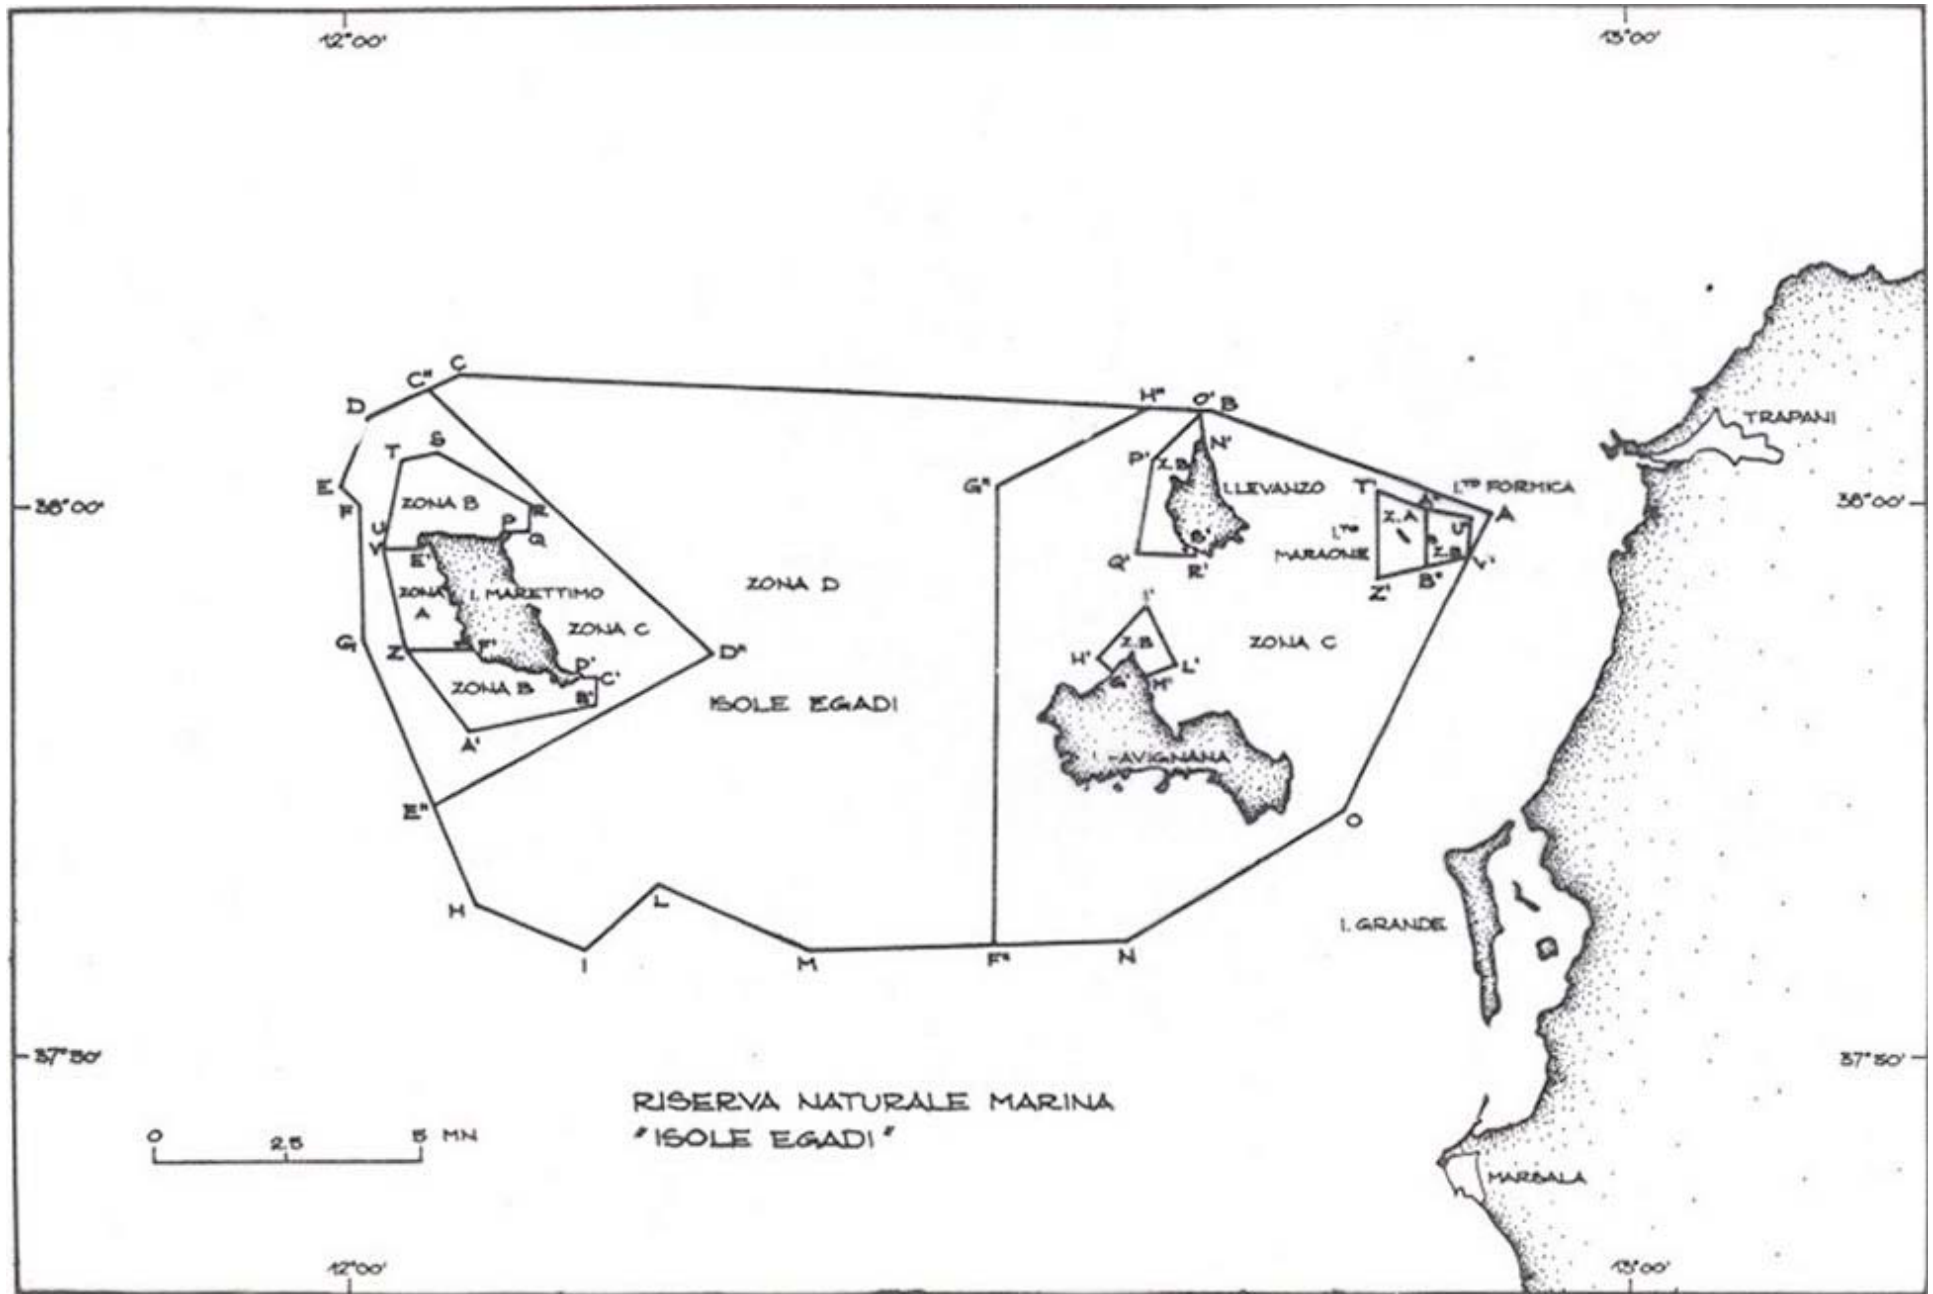

VIAGGI DI ULISSE

SECONDO LE IPOTESI RITENUTE
PIU' PROBABILI DA MARIO ZAMBARBIERI

- ☆ PERDITA DI 11 NAVI
- PERDITA DI 4 NAVE
- ☆ NAUFRAGIO DELLA ZATTERA

Rappresentazione indicativa della
Zona di protezione ecologica "ZPE"
 istituita dalla Francia - ottobre 2003
 Dis. Francalanci - dicembre 2003

JAPANESE ANCHOVY
(*Engraulis japonicus*)

Stomach content of Bryde's whale

RISERVA NATURALE MARINA
 "ISOLE EGADI"