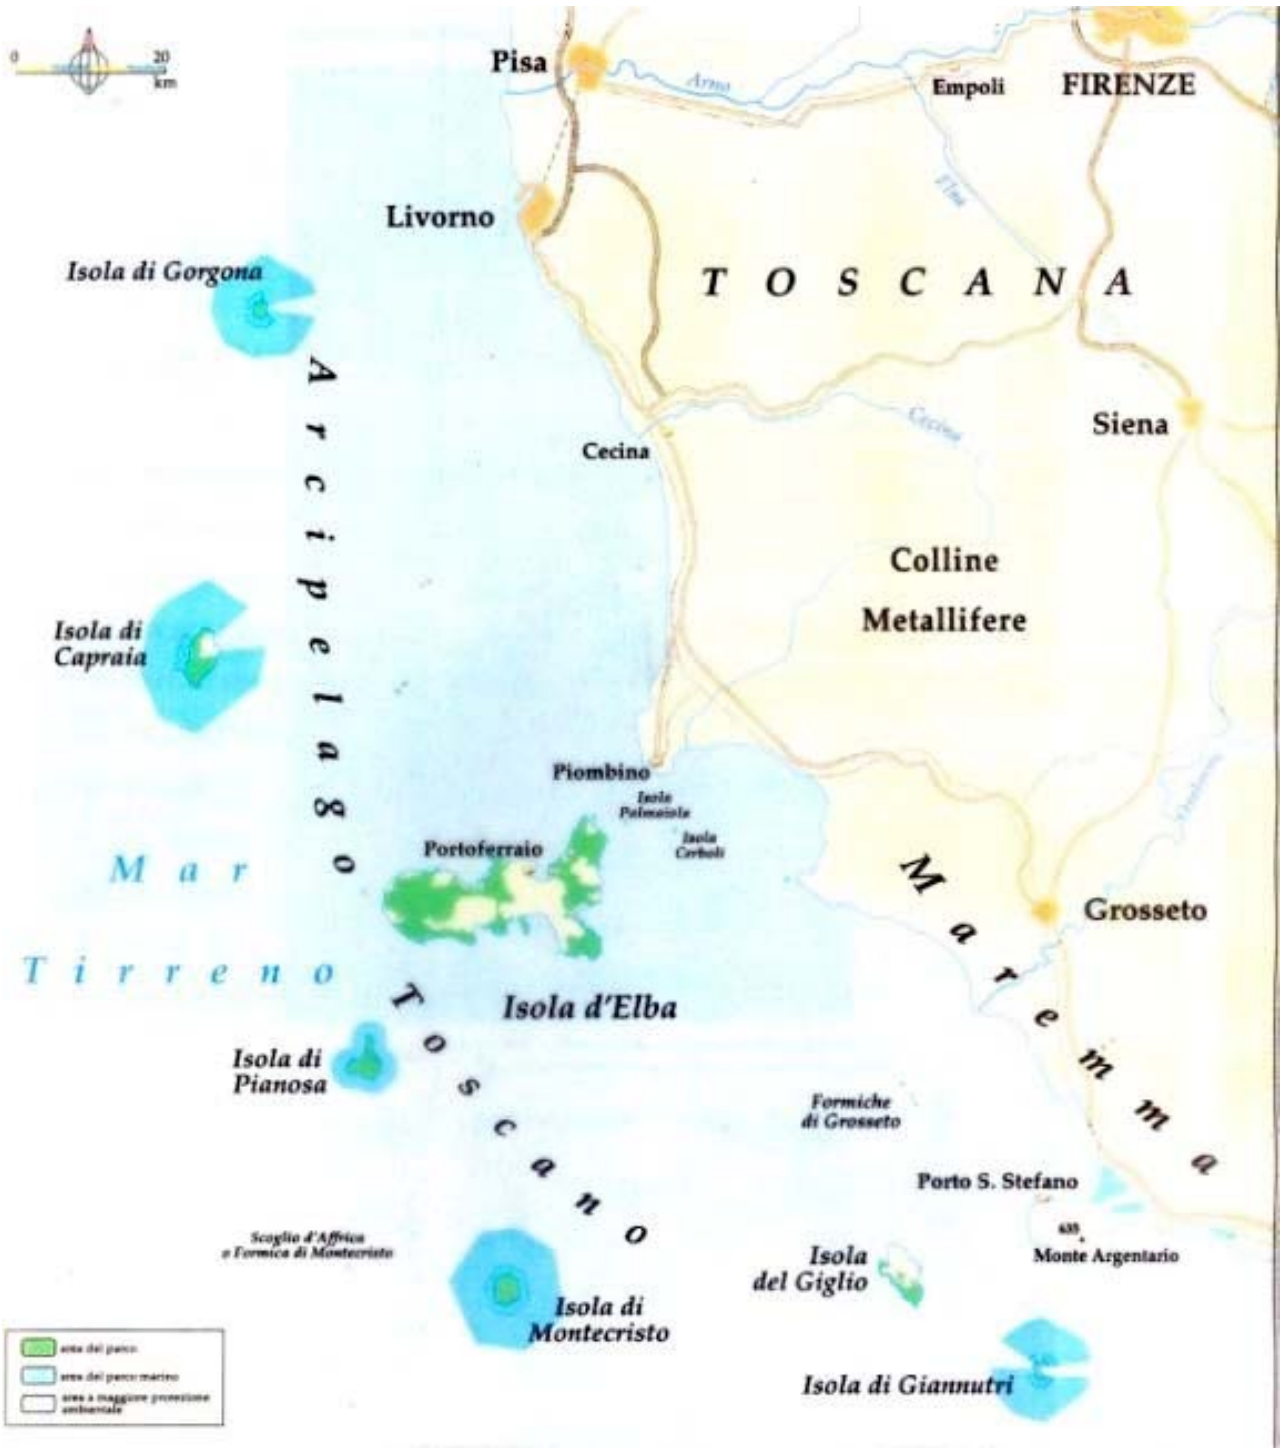

VIAGGI DI ULISSE

SECONDO LE IPOTESI RITENUTE
PIU' PROBABILI DA MARIO ZAMBARBIERI

- ☆ PERDITA DI 11 NAVI
- PERDITA DI 4 NAVE
- ☆ NAUFRAGIO DELLA ZATTERA

Rappresentazione indicativa della
Zona di protezione ecologica "ZPE"
 istituita dalla Francia - ottobre 2003
 Dis. Francalanci - dicembre 2003

JAPANESE ANCHOVY
(*Engraulis japonicus*)

Stomach content of Bryde's whale

RISERVA NATURALE MARINA
 "ISOLE EGADI"