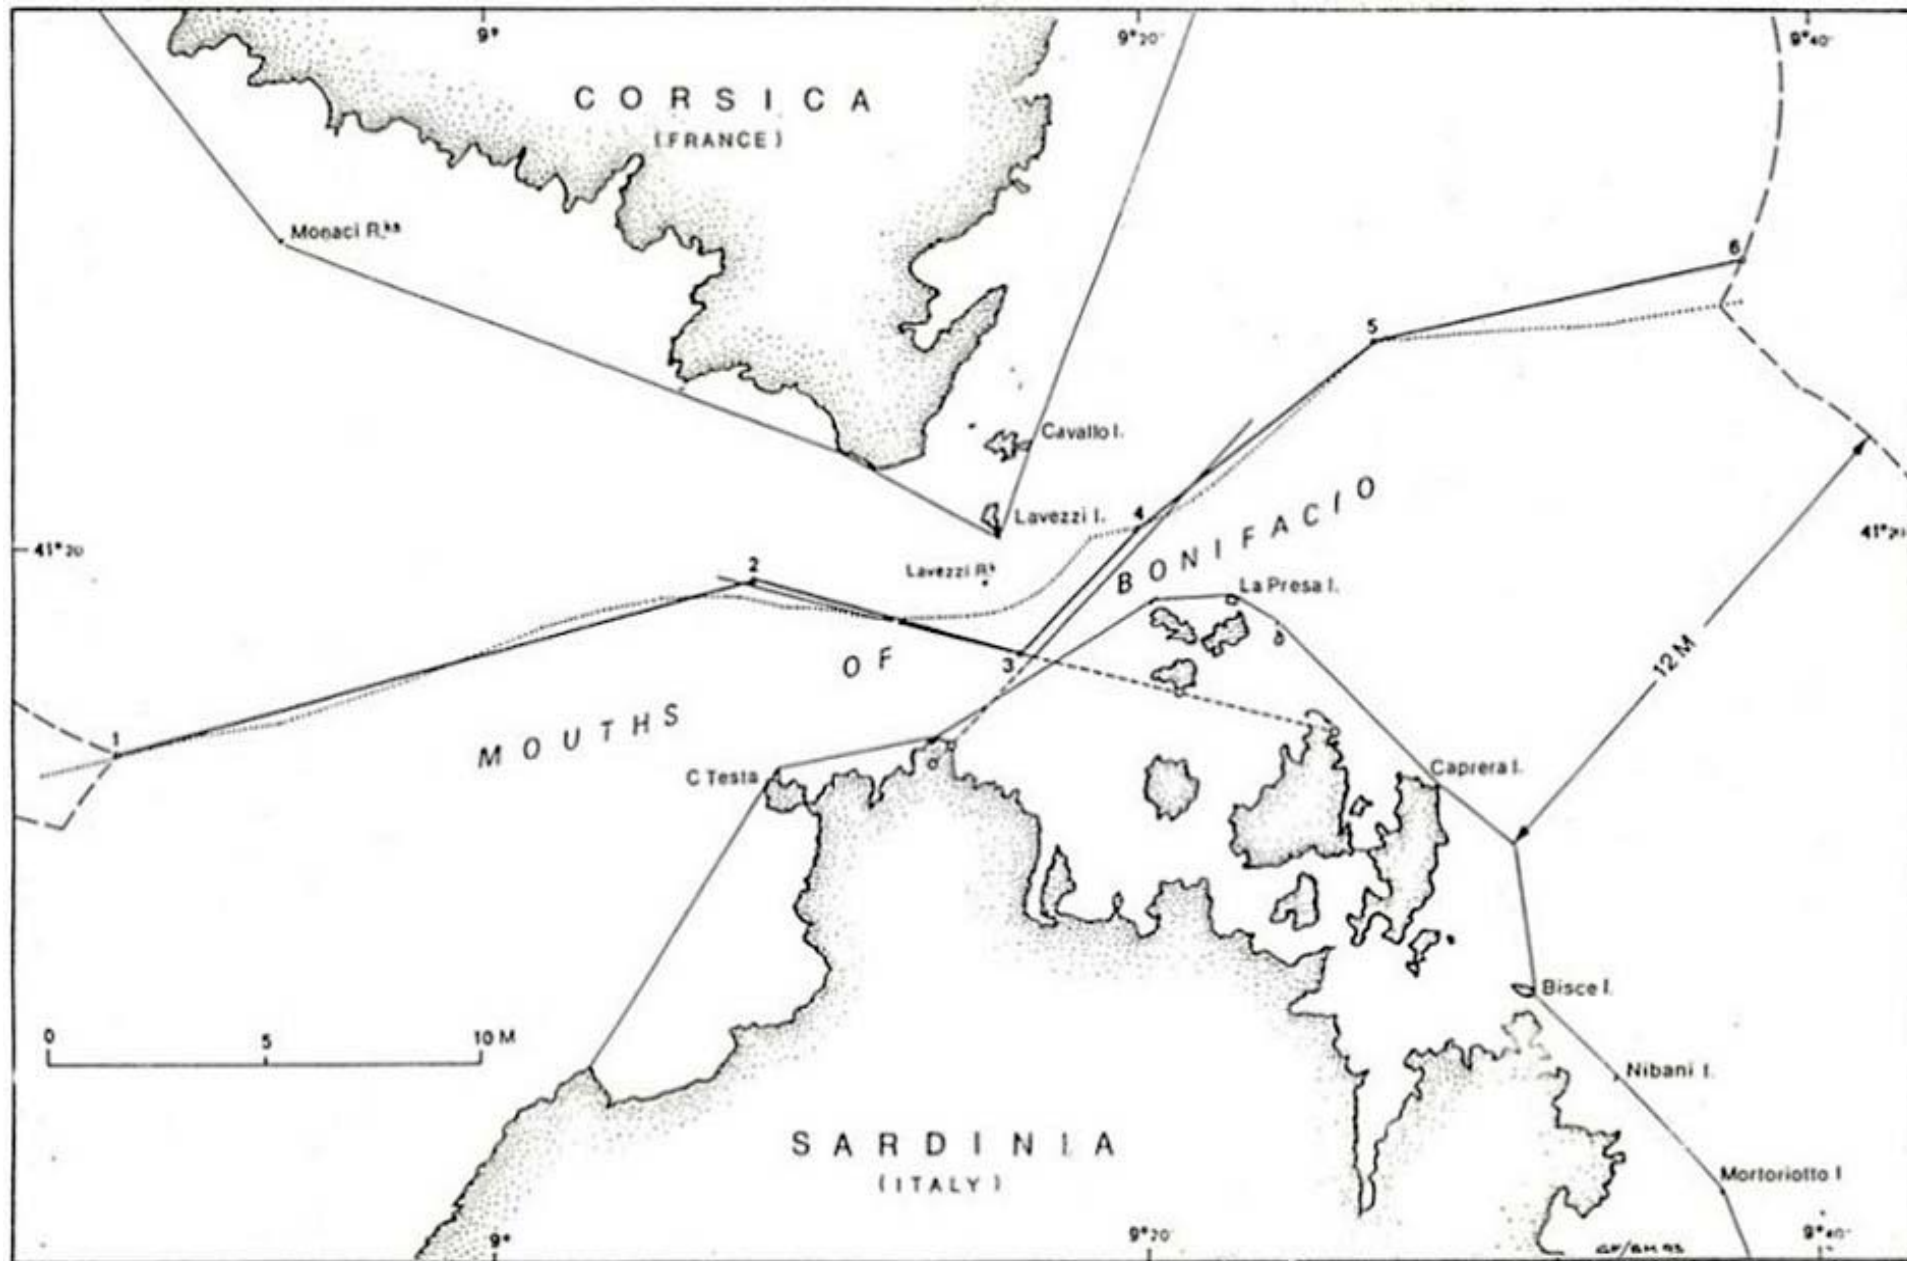

VIAGGI DI ULISSE

SECONDO LE IPOTESI RITENUTE
PIU' PROBABILI DA MARIO ZAMBARBIERI

- ☆ PERDITA DI 11 NAVI
- PERDITA DI 4 NAVE
- ☆ NAUFRAGIO DELLA ZATTERA

Rappresentazione indicativa della
Zona di protezione ecologica "ZPE"
 istituita dalla Francia - ottobre 2003
 Dis. Francalanci - dicembre 2003

JAPANESE ANCHOVY
(*Engraulis japonicus*)

Stomach content of Bryde's whale

RISERVA NATURALE MARINA
 "ISOLE EGADI"