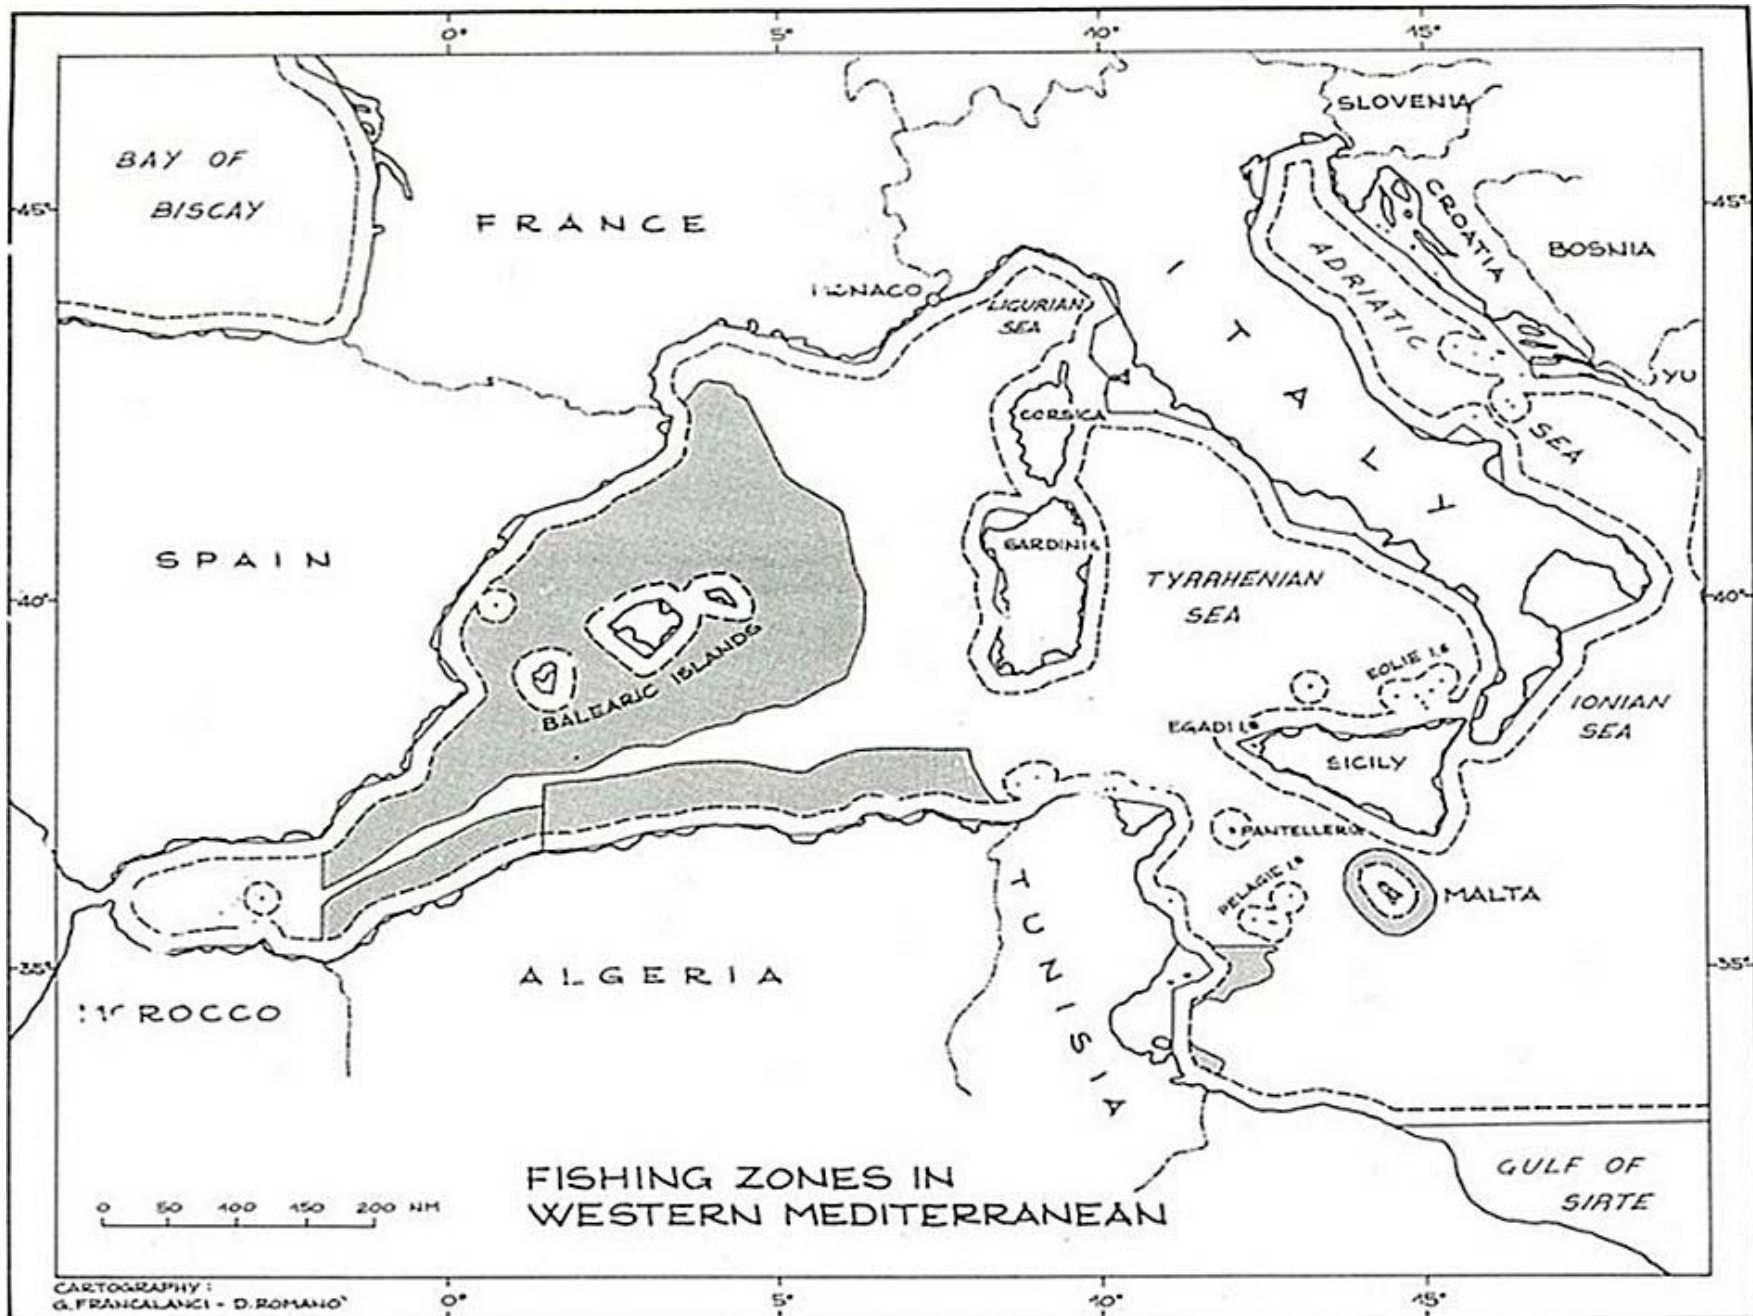

VIAGGI DI ULISSE

SECONDO LE IPOTESI RITENUTE
PIU' PROBABILI DA MARIO ZAMBARBIERI

- ☆ PERDITA DI 11 NAVI
- PERDITA DI 4 NAVE
- ☆ NAUFRAGIO DELLA ZATTERA

Rappresentazione indicativa della
Zona di protezione ecologica "ZPE"
 istituita dalla Francia - ottobre 2003
 Dis. Francalanci - dicembre 2003

JAPANESE ANCHOVY
(*Engraulis japonicus*)

Stomach content of Bryde's whale

RISERVA NATURALE MARINA
 "ISOLE EGADI"