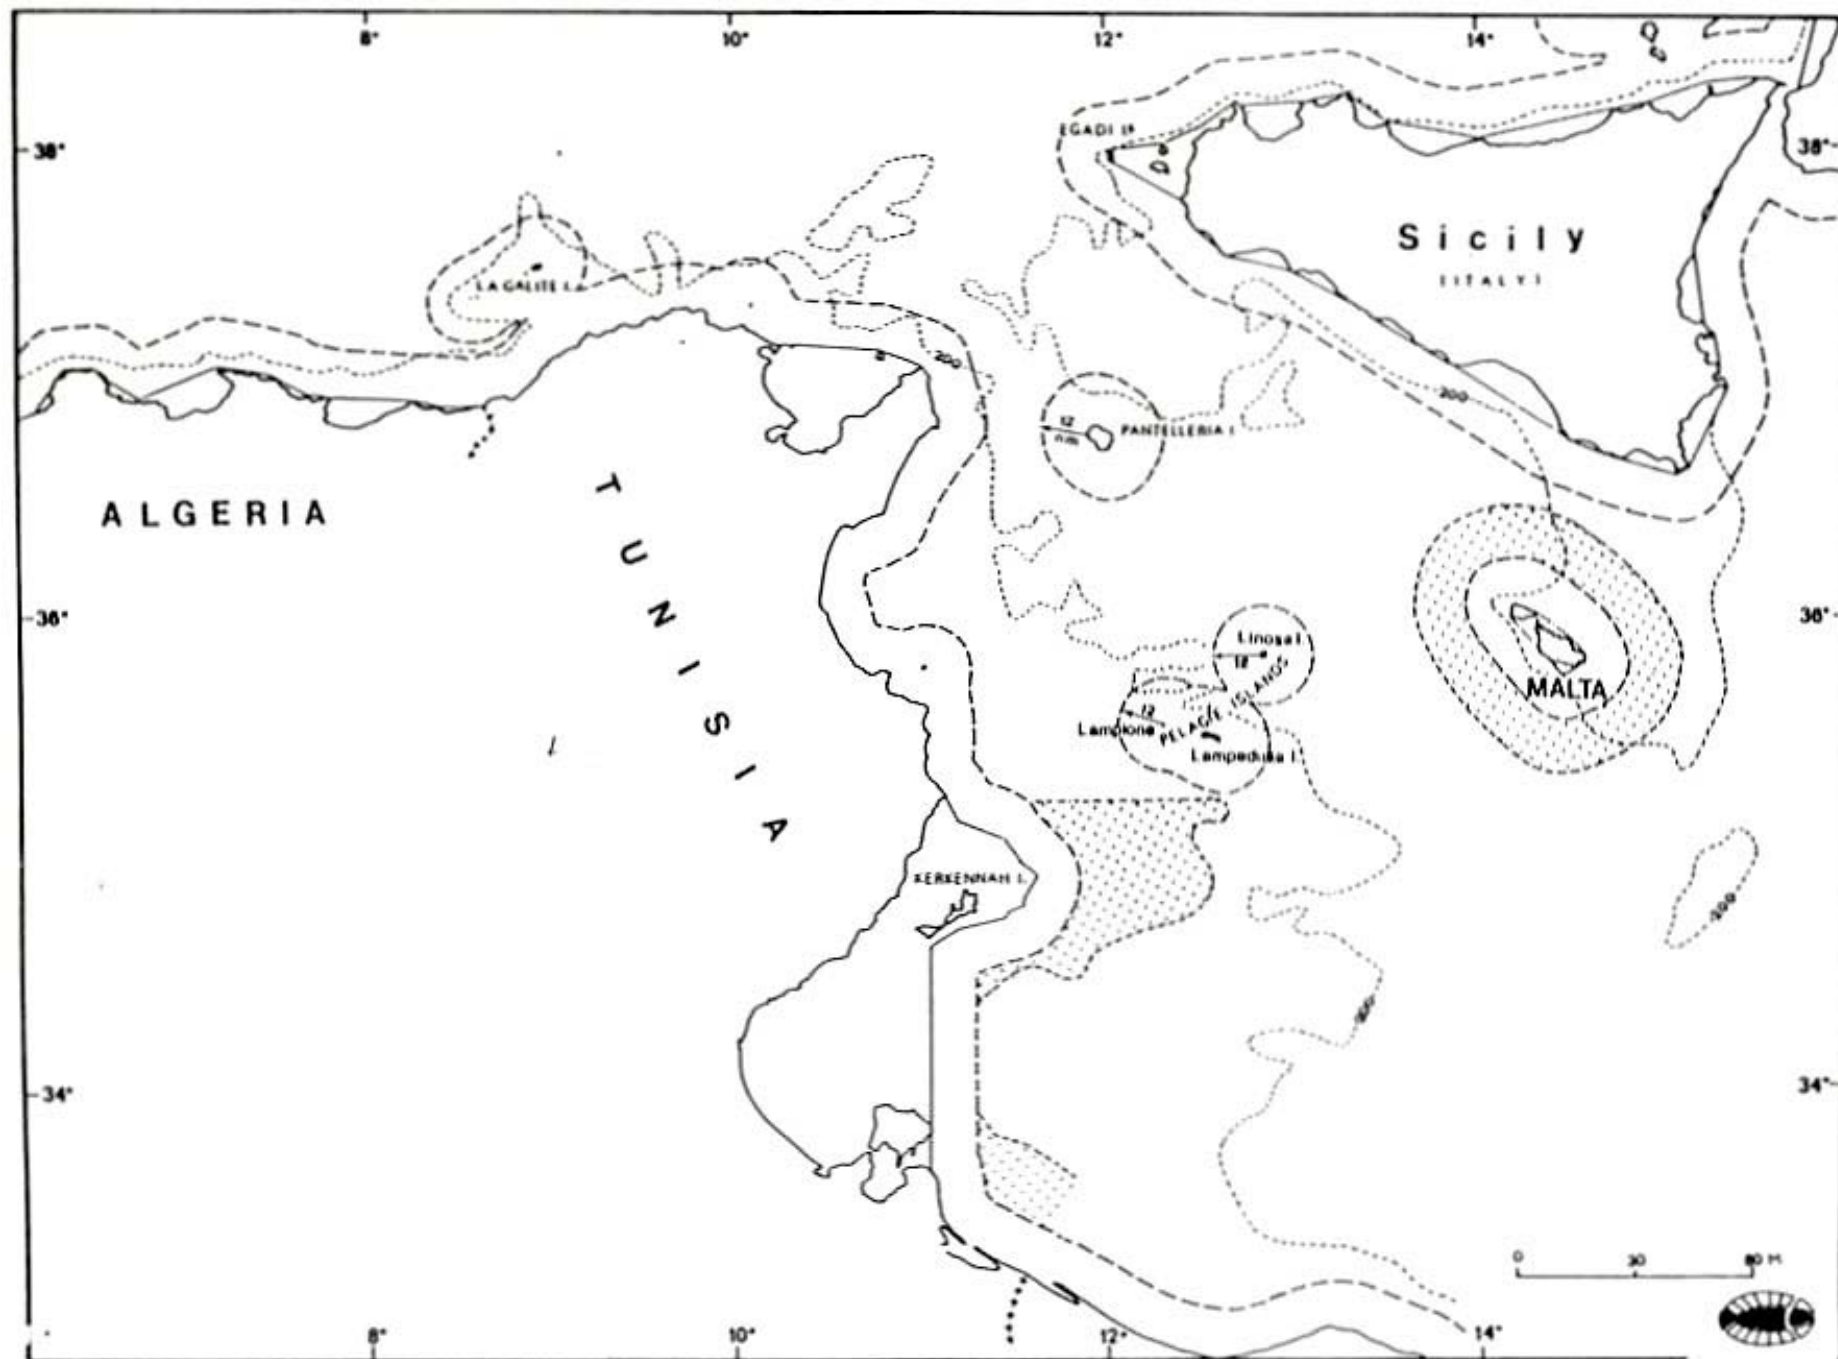

VIAGGI DI ULISSE

SECONDO LE IPOTESI RITENUTE
PIU' PROBABILI DA MARIO ZAMBARBIERI

- ☆ PERDITA DI 11 NAVI
- PERDITA DI 4 NAVE
- ☆ NAUFRAGIO DELLA ZATTERA

Rappresentazione indicativa della
Zona di protezione ecologica "ZPE"
 istituita dalla Francia - ottobre 2003
 Dis. Francalanci - dicembre 2003

JAPANESE ANCHOVY
(*Engraulis japonicus*)

Stomach content of Bryde's whale

RISERVA NATURALE MARINA
 "ISOLE EGADI"