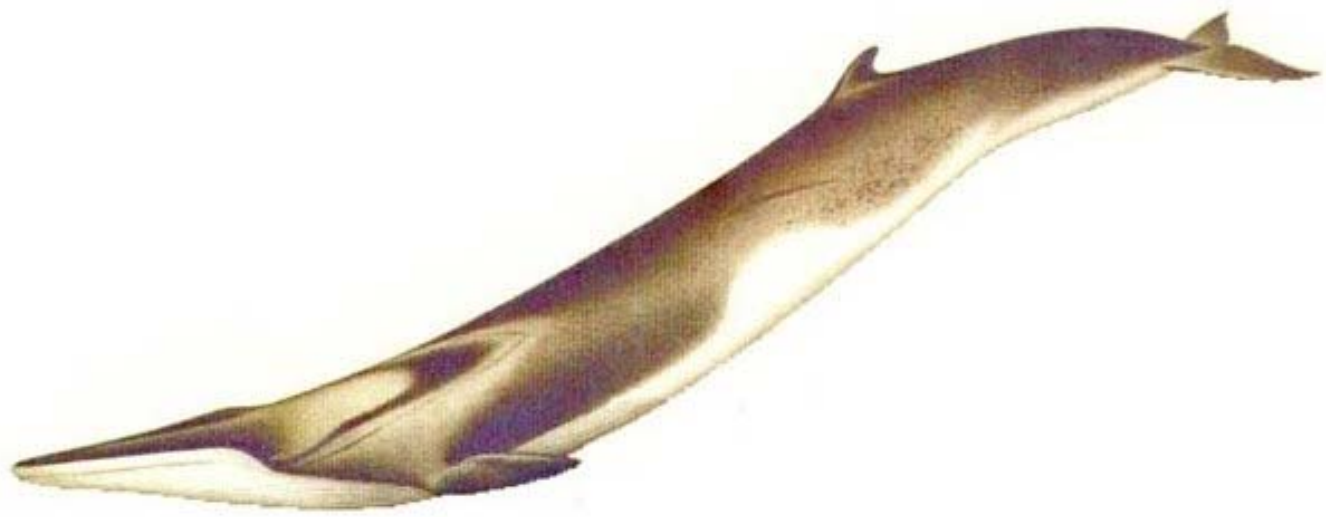

VIAGGI DI ULISSE

SECONDO LE IPOTESI RITENUTE
PIU' PROBABILI DA MARIO ZAMBARBIERI

- ☆ PERDITA DI 11 NAVI
- PERDITA DI 4 NAVE
- ☆ NAUFRAGIO DELLA ZATTERA

Rappresentazione indicativa della
Zona di protezione ecologica "ZPE"
 istituita dalla Francia - ottobre 2003
 Dis. Francalanci - dicembre 2003

JAPANESE ANCHOVY
(*Engraulis japonicus*)

Stomach content of Bryde's whale

RISERVA NATURALE MARINA
 "ISOLE EGADI"