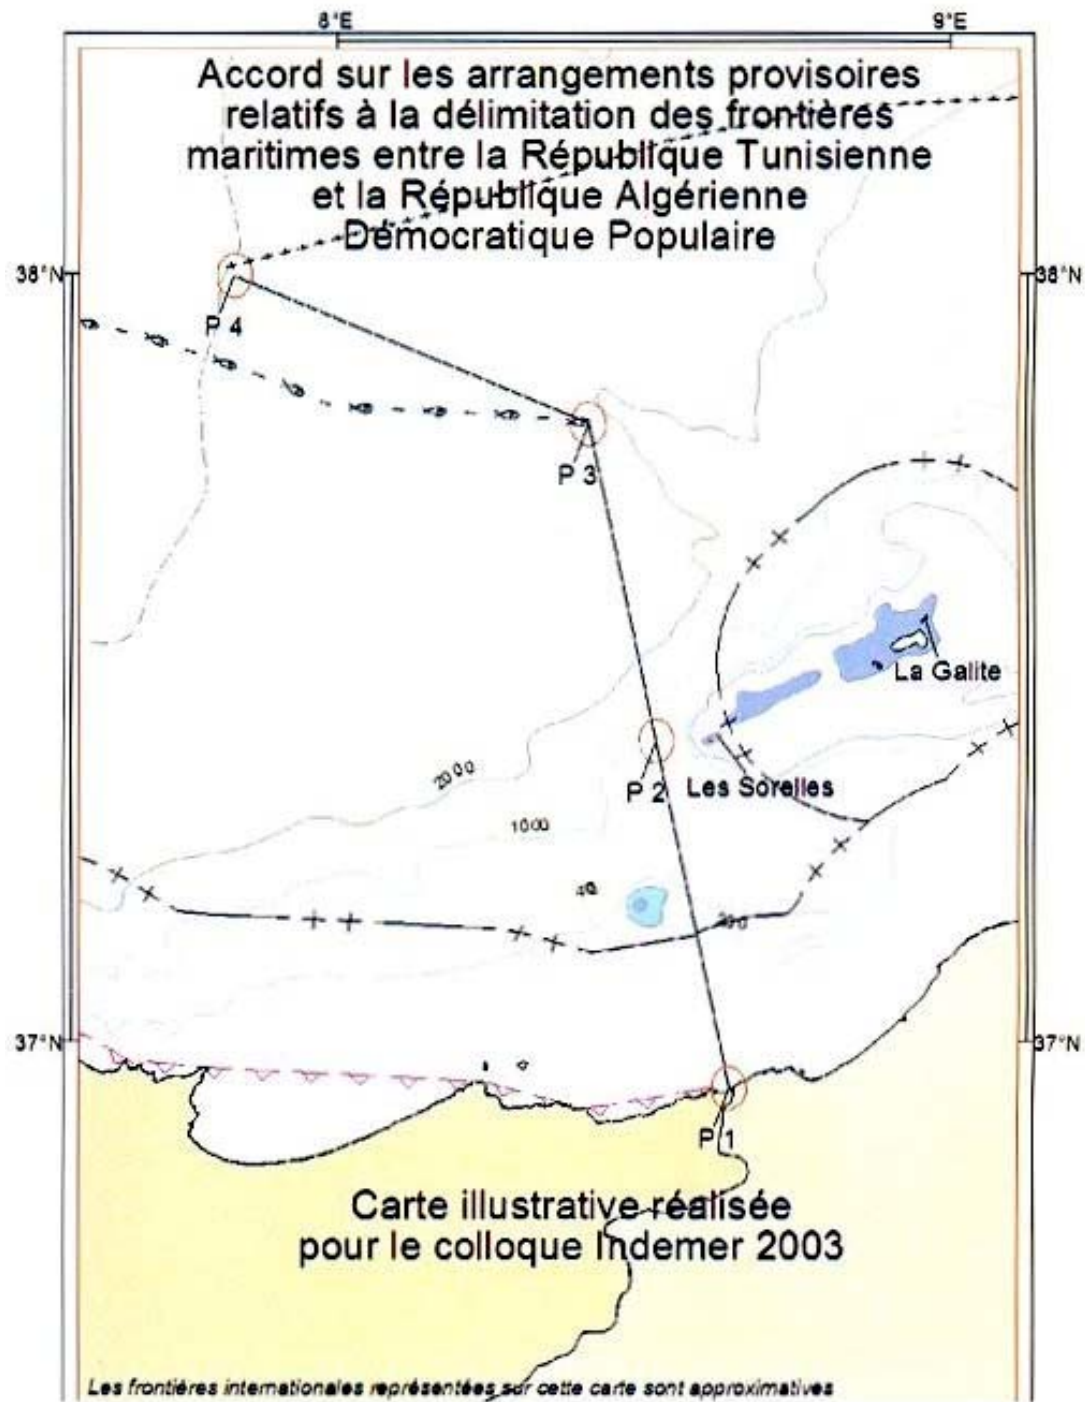

VIAGGI DI ULISSE

SECONDO LE IPOTESI RITENUTE
PIU' PROBABILI DA MARIO ZAMBARBIERI

- ☆ PERDITA DI 11 NAVI
- PERDITA DI 4 NAVE
- ☆ NAUFRAGIO DELLA ZATTERA

Rappresentazione indicativa della
Zona di protezione ecologica "ZPE"
 istituita dalla Francia - ottobre 2003
 Dis. Francalanci - dicembre 2003

JAPANESE ANCHOVY
(*Engraulis japonicus*)

Stomach content of Bryde's whale

RISERVA NATURALE MARINA
 "ISOLE EGADI"