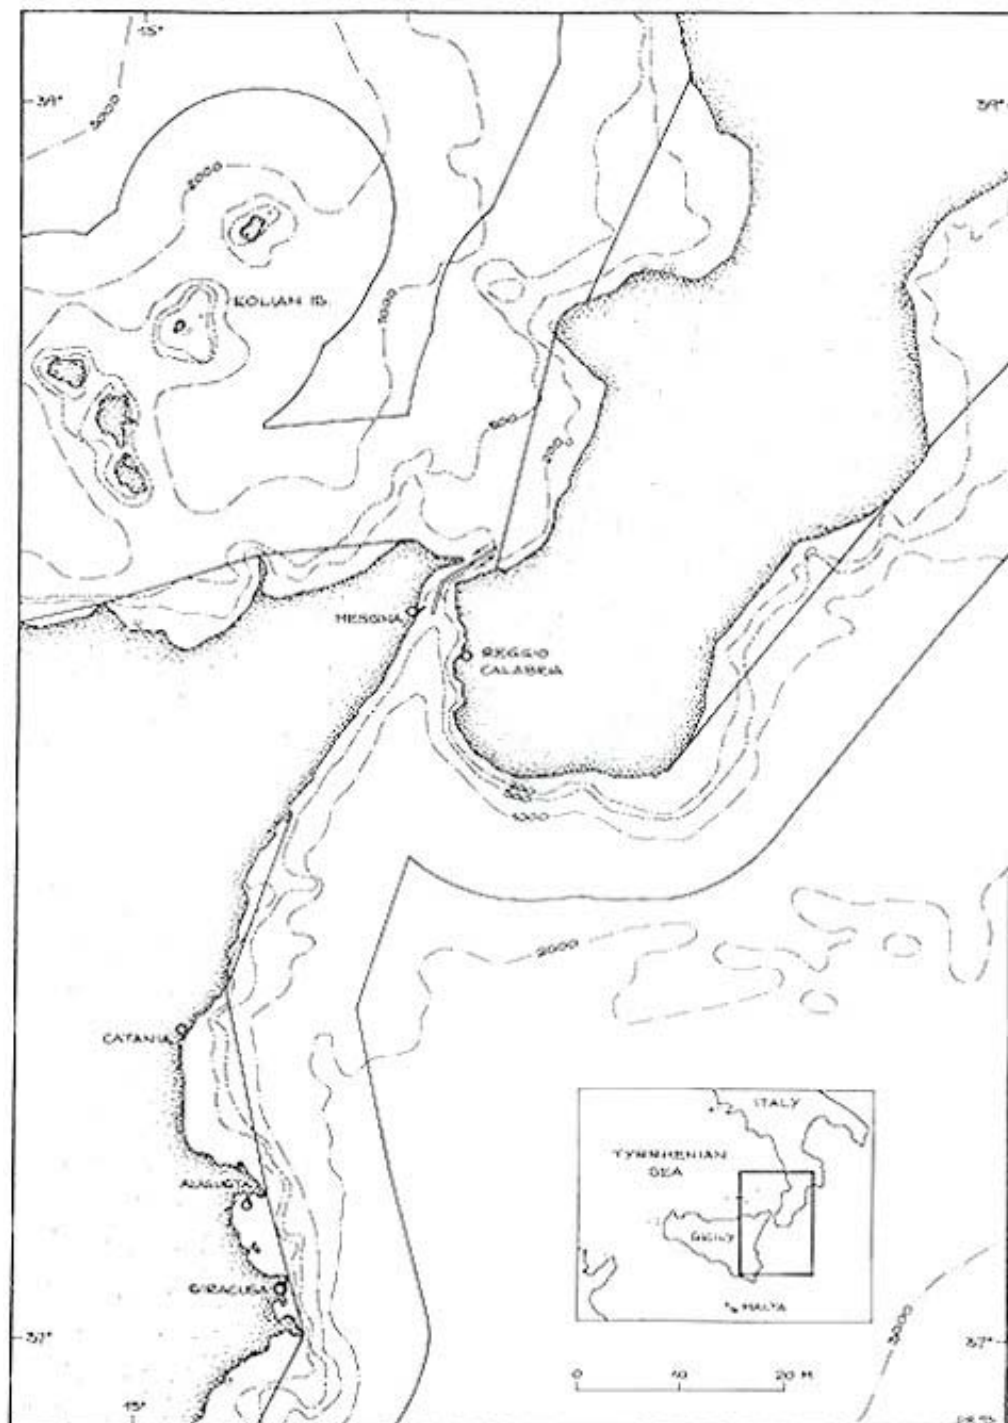

VIAGGI DI ULISSE

SECONDO LE IPOTESI RITENUTE
PIU' PROBABILI DA MARIO ZAMBARBIERI

- ☆ PERDITA DI 11 NAVI
- PERDITA DI 4 NAVE
- ☆ NAUFRAGIO DELLA ZATTERA

Rappresentazione indicativa della
Zona di protezione ecologica "ZPE"
 istituita dalla Francia - ottobre 2003
 Dis. Francalanci - dicembre 2003

JAPANESE ANCHOVY
(*Engraulis japonicus*)

Stomach content of Bryde's whale

RISERVA NATURALE MARINA
 "ISOLE EGADI"