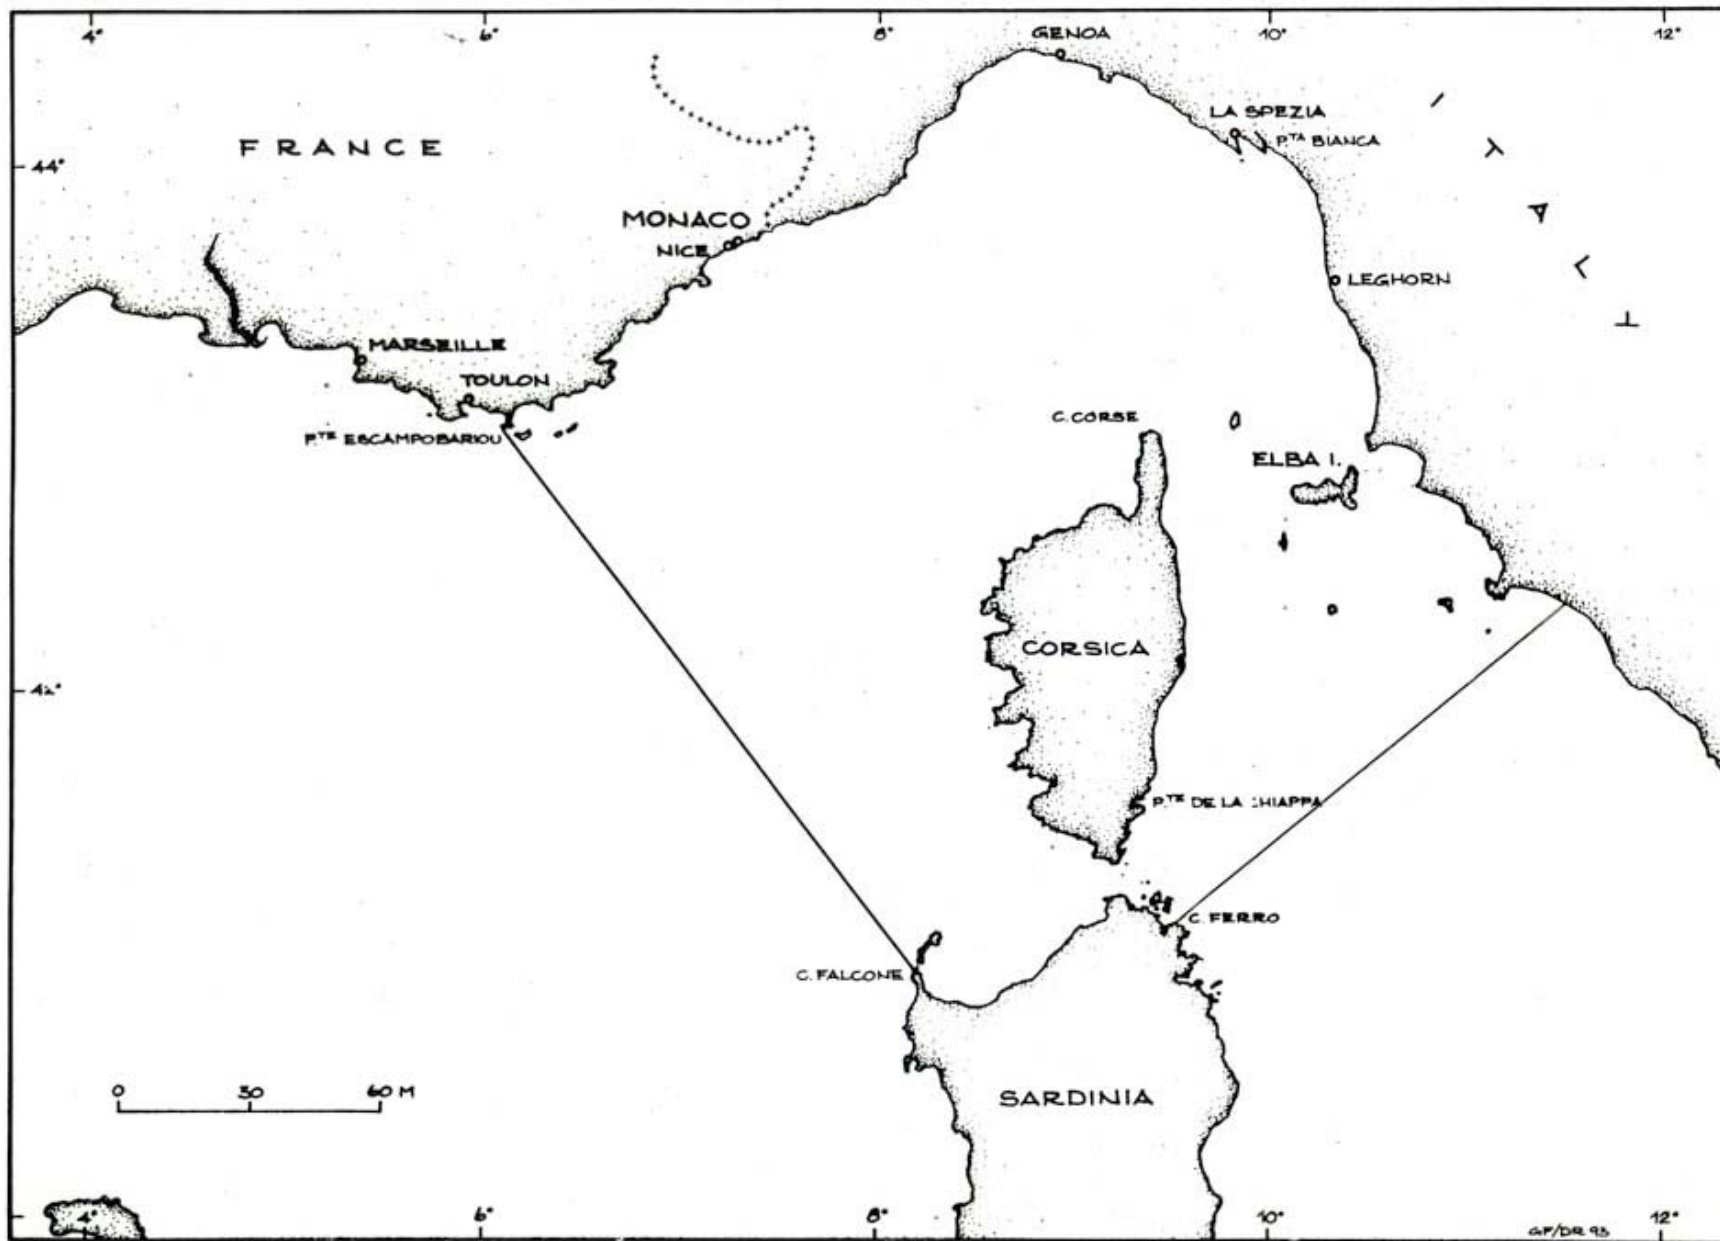

VIAGGI DI ULISSE

SECONDO LE IPOTESI RITENUTE
PIU' PROBABILI DA MARIO ZAMBARBIERI

- ☆ PERDITA DI 11 NAVI
- PERDITA DI 4 NAVE
- ☆ NAUFRAGIO DELLA ZATTERA

Rappresentazione indicativa della
Zona di protezione ecologica "ZPE"
 istituita dalla Francia - ottobre 2003
 Dis. Francalanci - dicembre 2003

JAPANESE ANCHOVY
(*Engraulis japonicus*)

Stomach content of Bryde's whale

RISERVA NATURALE MARINA
 "ISOLE EGADI"