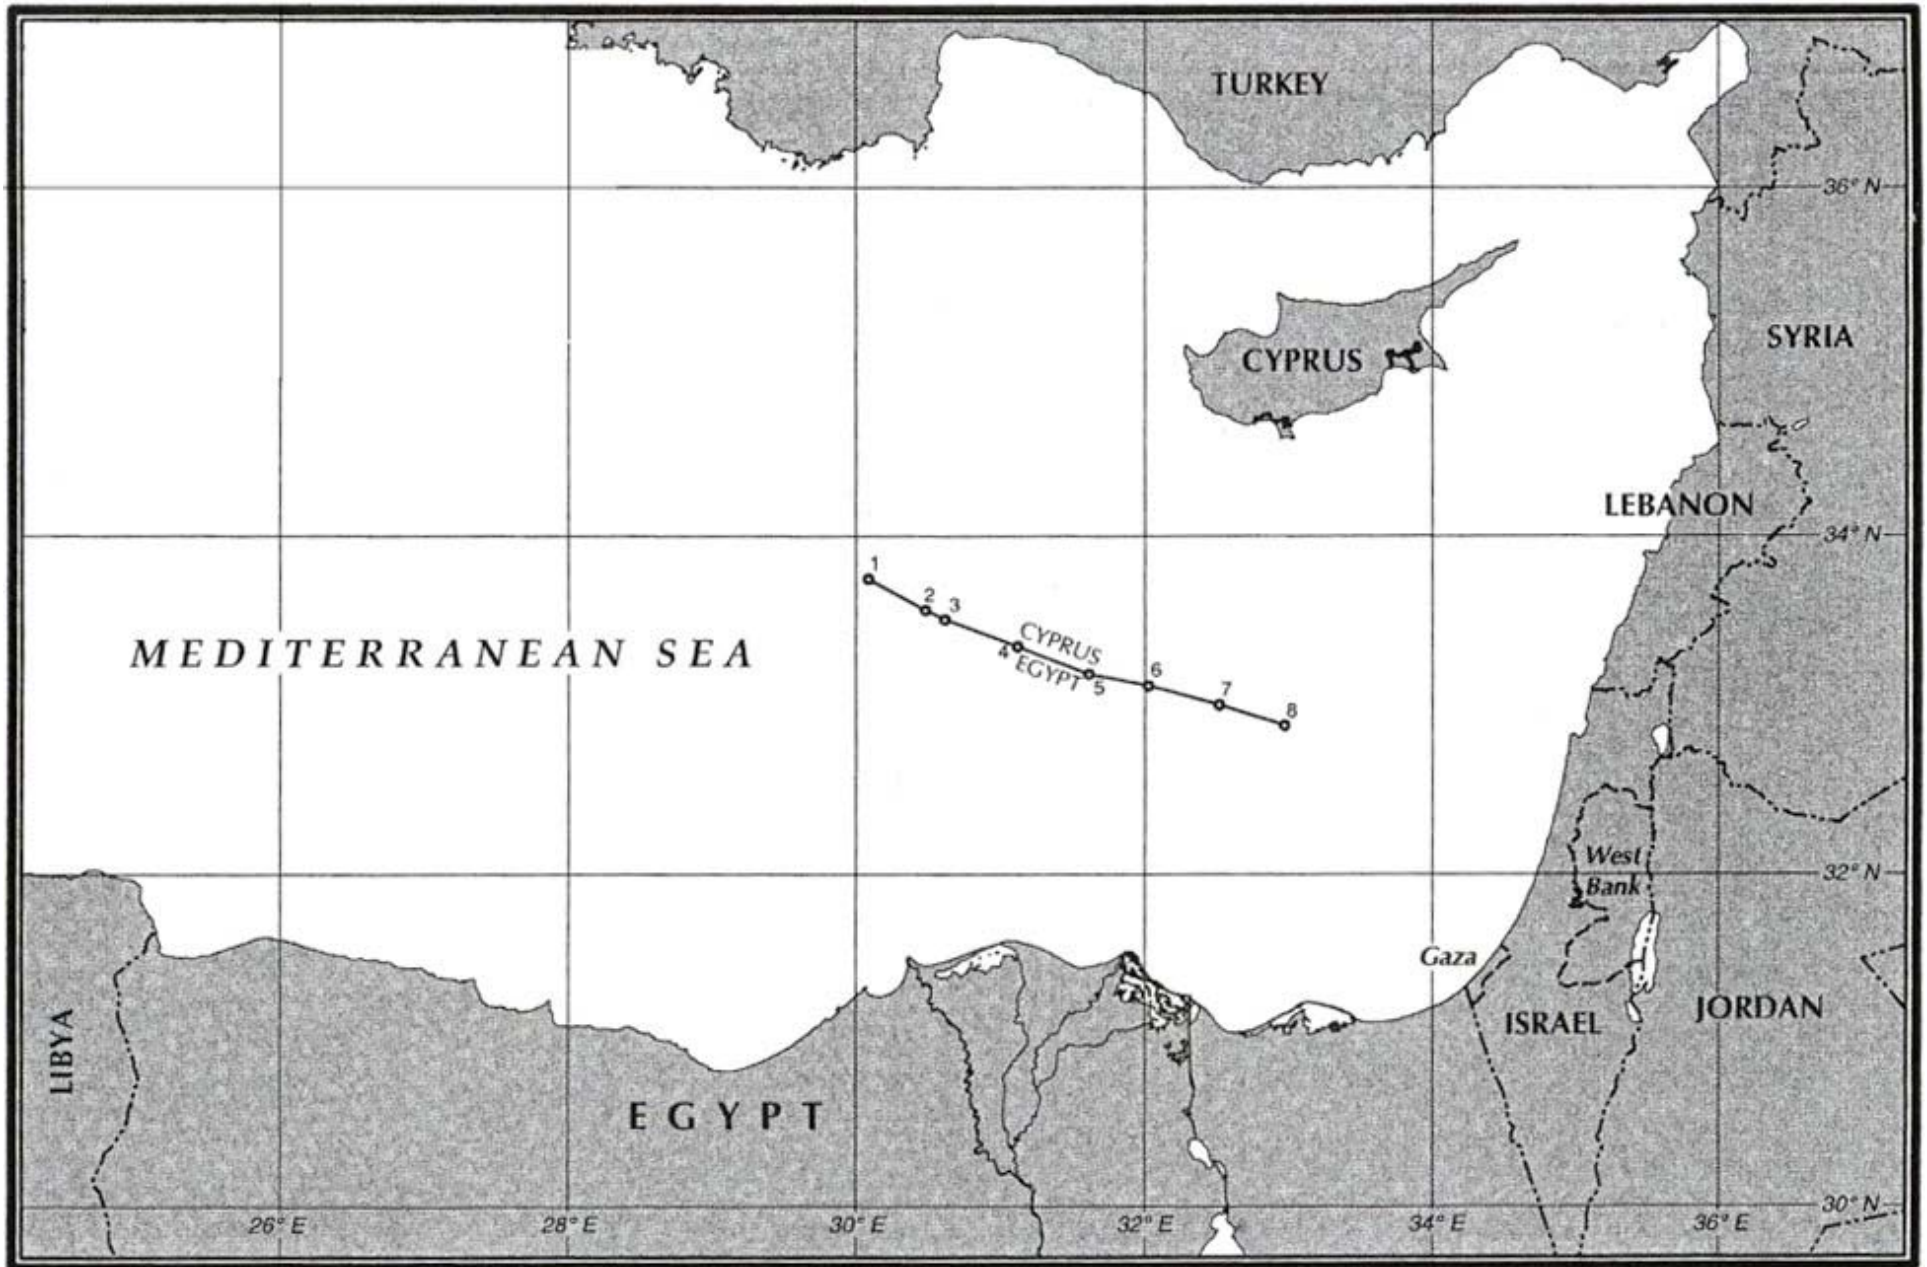

VIAGGI DI ULISSE

SECONDO LE IPOTESI RITENUTE
PIU' PROBABILI DA MARIO ZAMBARBIERI

- ☆ PERDITA DI 11 NAVI
- PERDITA DI 4 NAVE
- ☆ NAUFRAGIO DELLA ZATTERA

Rappresentazione indicativa della
Zona di protezione ecologica "ZPE"
 istituita dalla Francia - ottobre 2003
 Dis. Francalanci - dicembre 2003

JAPANESE ANCHOVY
(*Engraulis japonicus*)

Stomach content of Bryde's whale

RISERVA NATURALE MARINA
 "ISOLE EGADI"