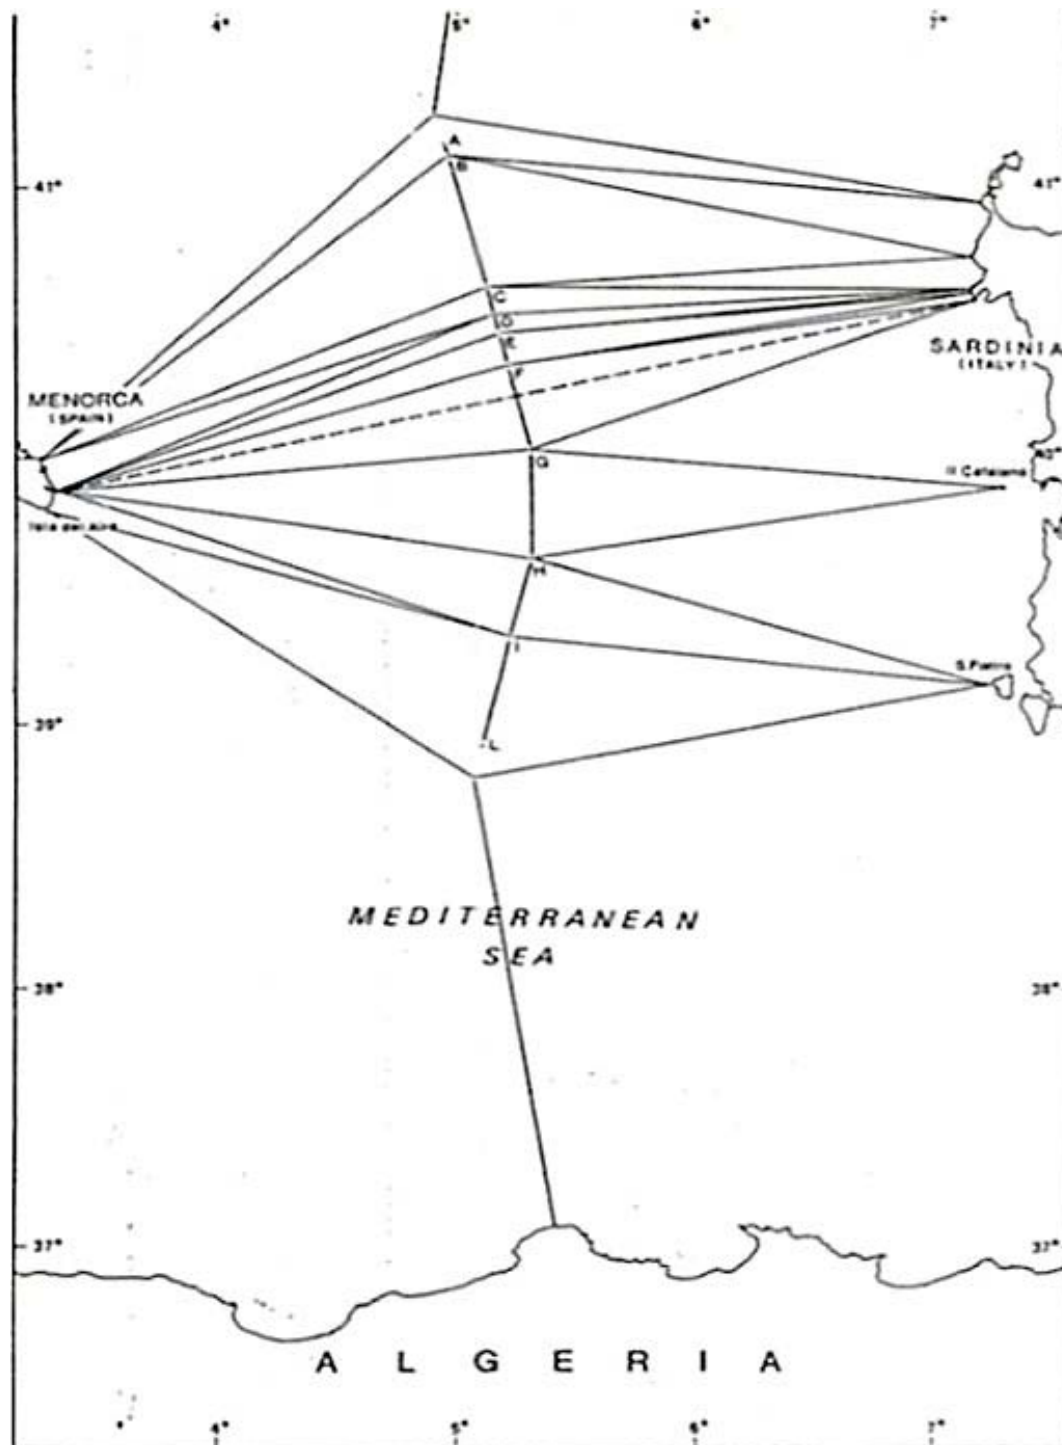

VIAGGI DI ULISSE

SECONDO LE IPOTESI RITENUTE
PIU' PROBABILI DA MARIO ZAMBARBIERI

- ☆ PERDITA DI 11 NAVI
- PERDITA DI 4 NAVE
- ☆ NAUFRAGIO DELLA ZATTERA

Rappresentazione indicativa della
Zona di protezione ecologica "ZPE"
 istituita dalla Francia - ottobre 2003
 Dis. Francalanci - dicembre 2003

JAPANESE ANCHOVY
(*Engraulis japonicus*)

Stomach content of Bryde's whale

RISERVA NATURALE MARINA
 "ISOLE EGADI"